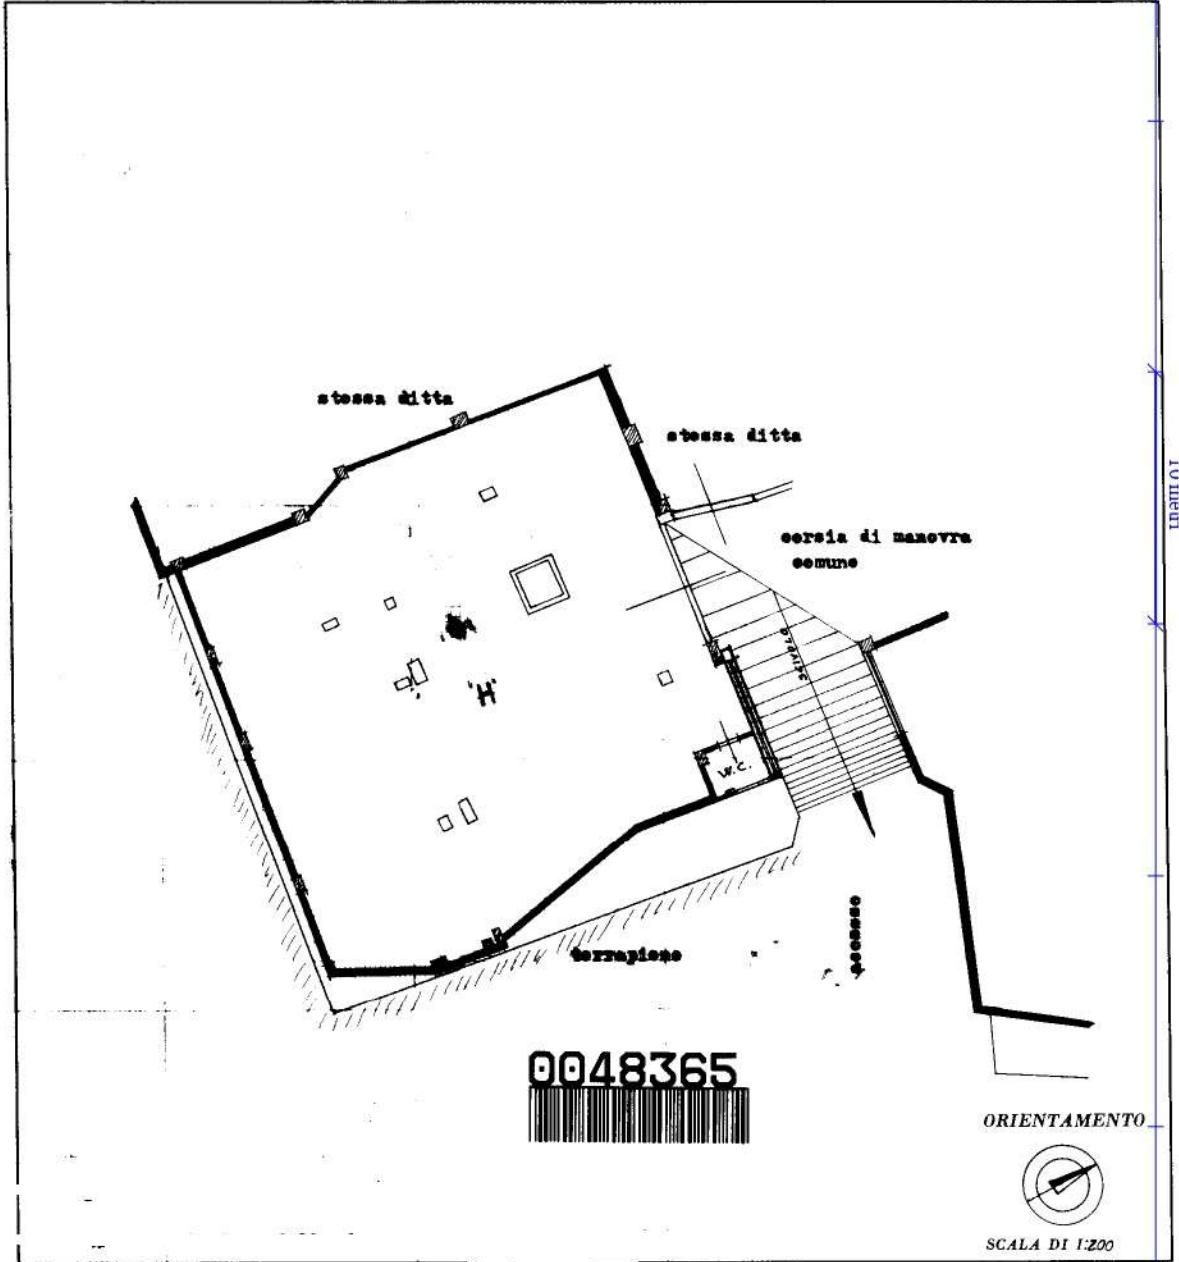

NUOVO CATASTO EDILIZIO URBANO

(R. DECRETO-LEGGE 13 APRILE 1939, N. 652)

Planimetria dell'immobile situato nel Comune di CATANIA Via Matteo Riaci

Ditta

Allegata alla dichiarazione presentata all'Ufficio Tecnico Erariale di CATANIA

SPAZIO RISERVATO PER LE ANNOTAZIONI D'UFFICIO

DATA
PROT. N°

*
e l'indicazione piano con 2/85