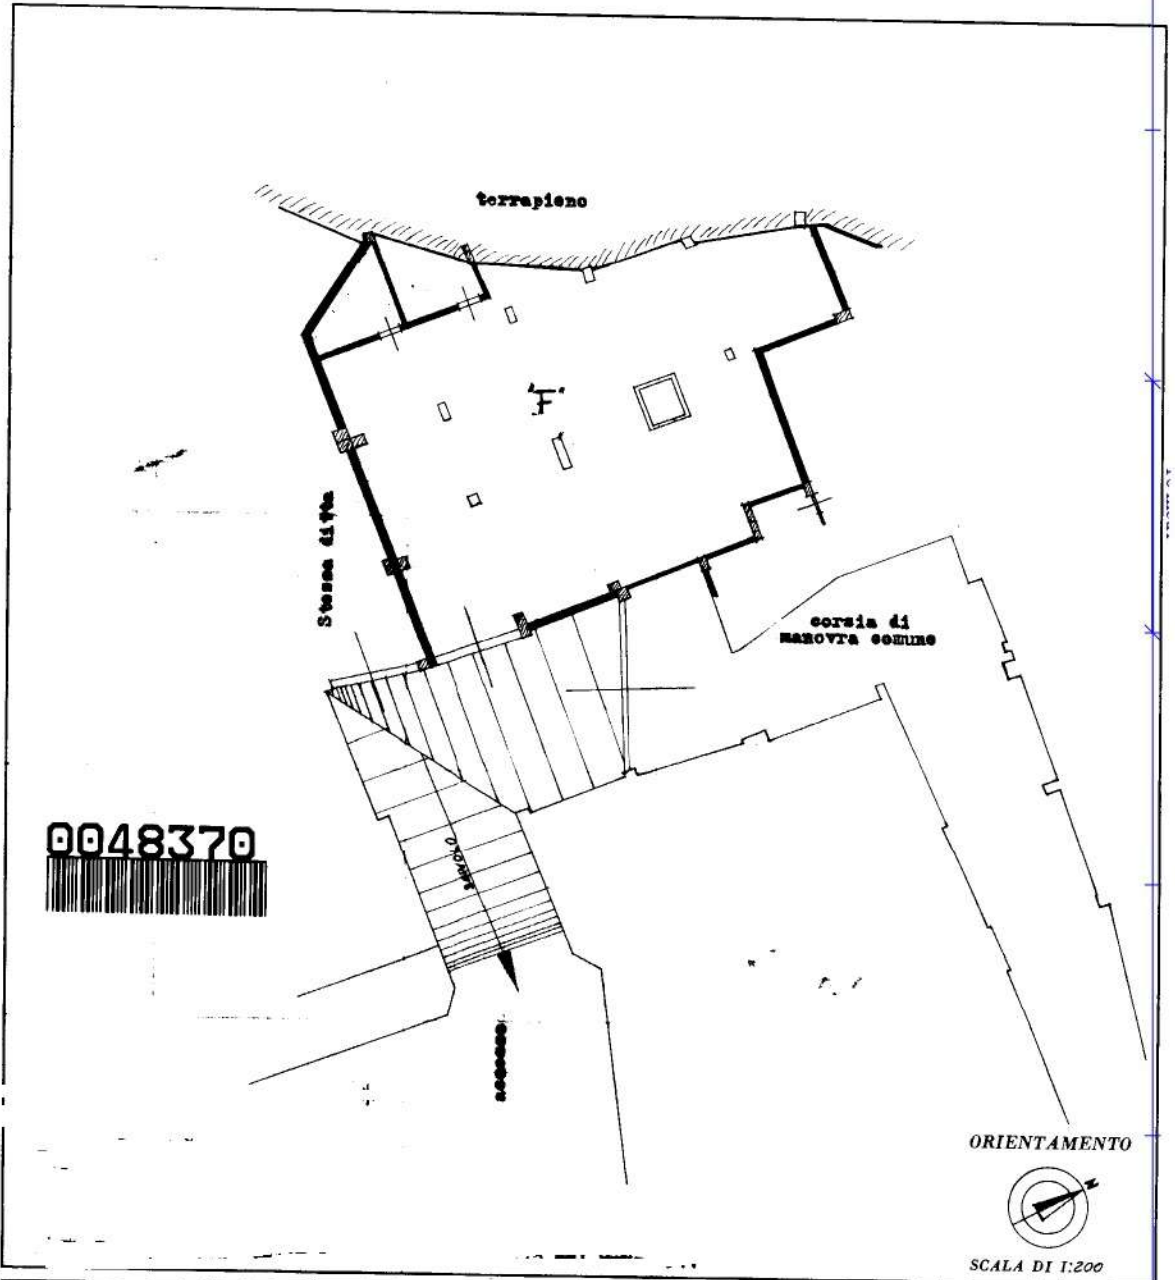

NUOVO CATASTO EDILIZIO URBANO

(R. DECRETO-LEGGE 13 APRILE 1939, N. 652)

Lire
150

Planimetria dell'immobile situato nel Comune di CATANIA

Via Matteo Ricci n° 107/a

Ditta _____

Allegata alla dichiarazione presentata all'Ufficio Tecnico Erariale di CATANIA

SPAZIO RISERVATO PER LE ANNOTAZIONI D'UFFICIO

DATA
PROT. N°