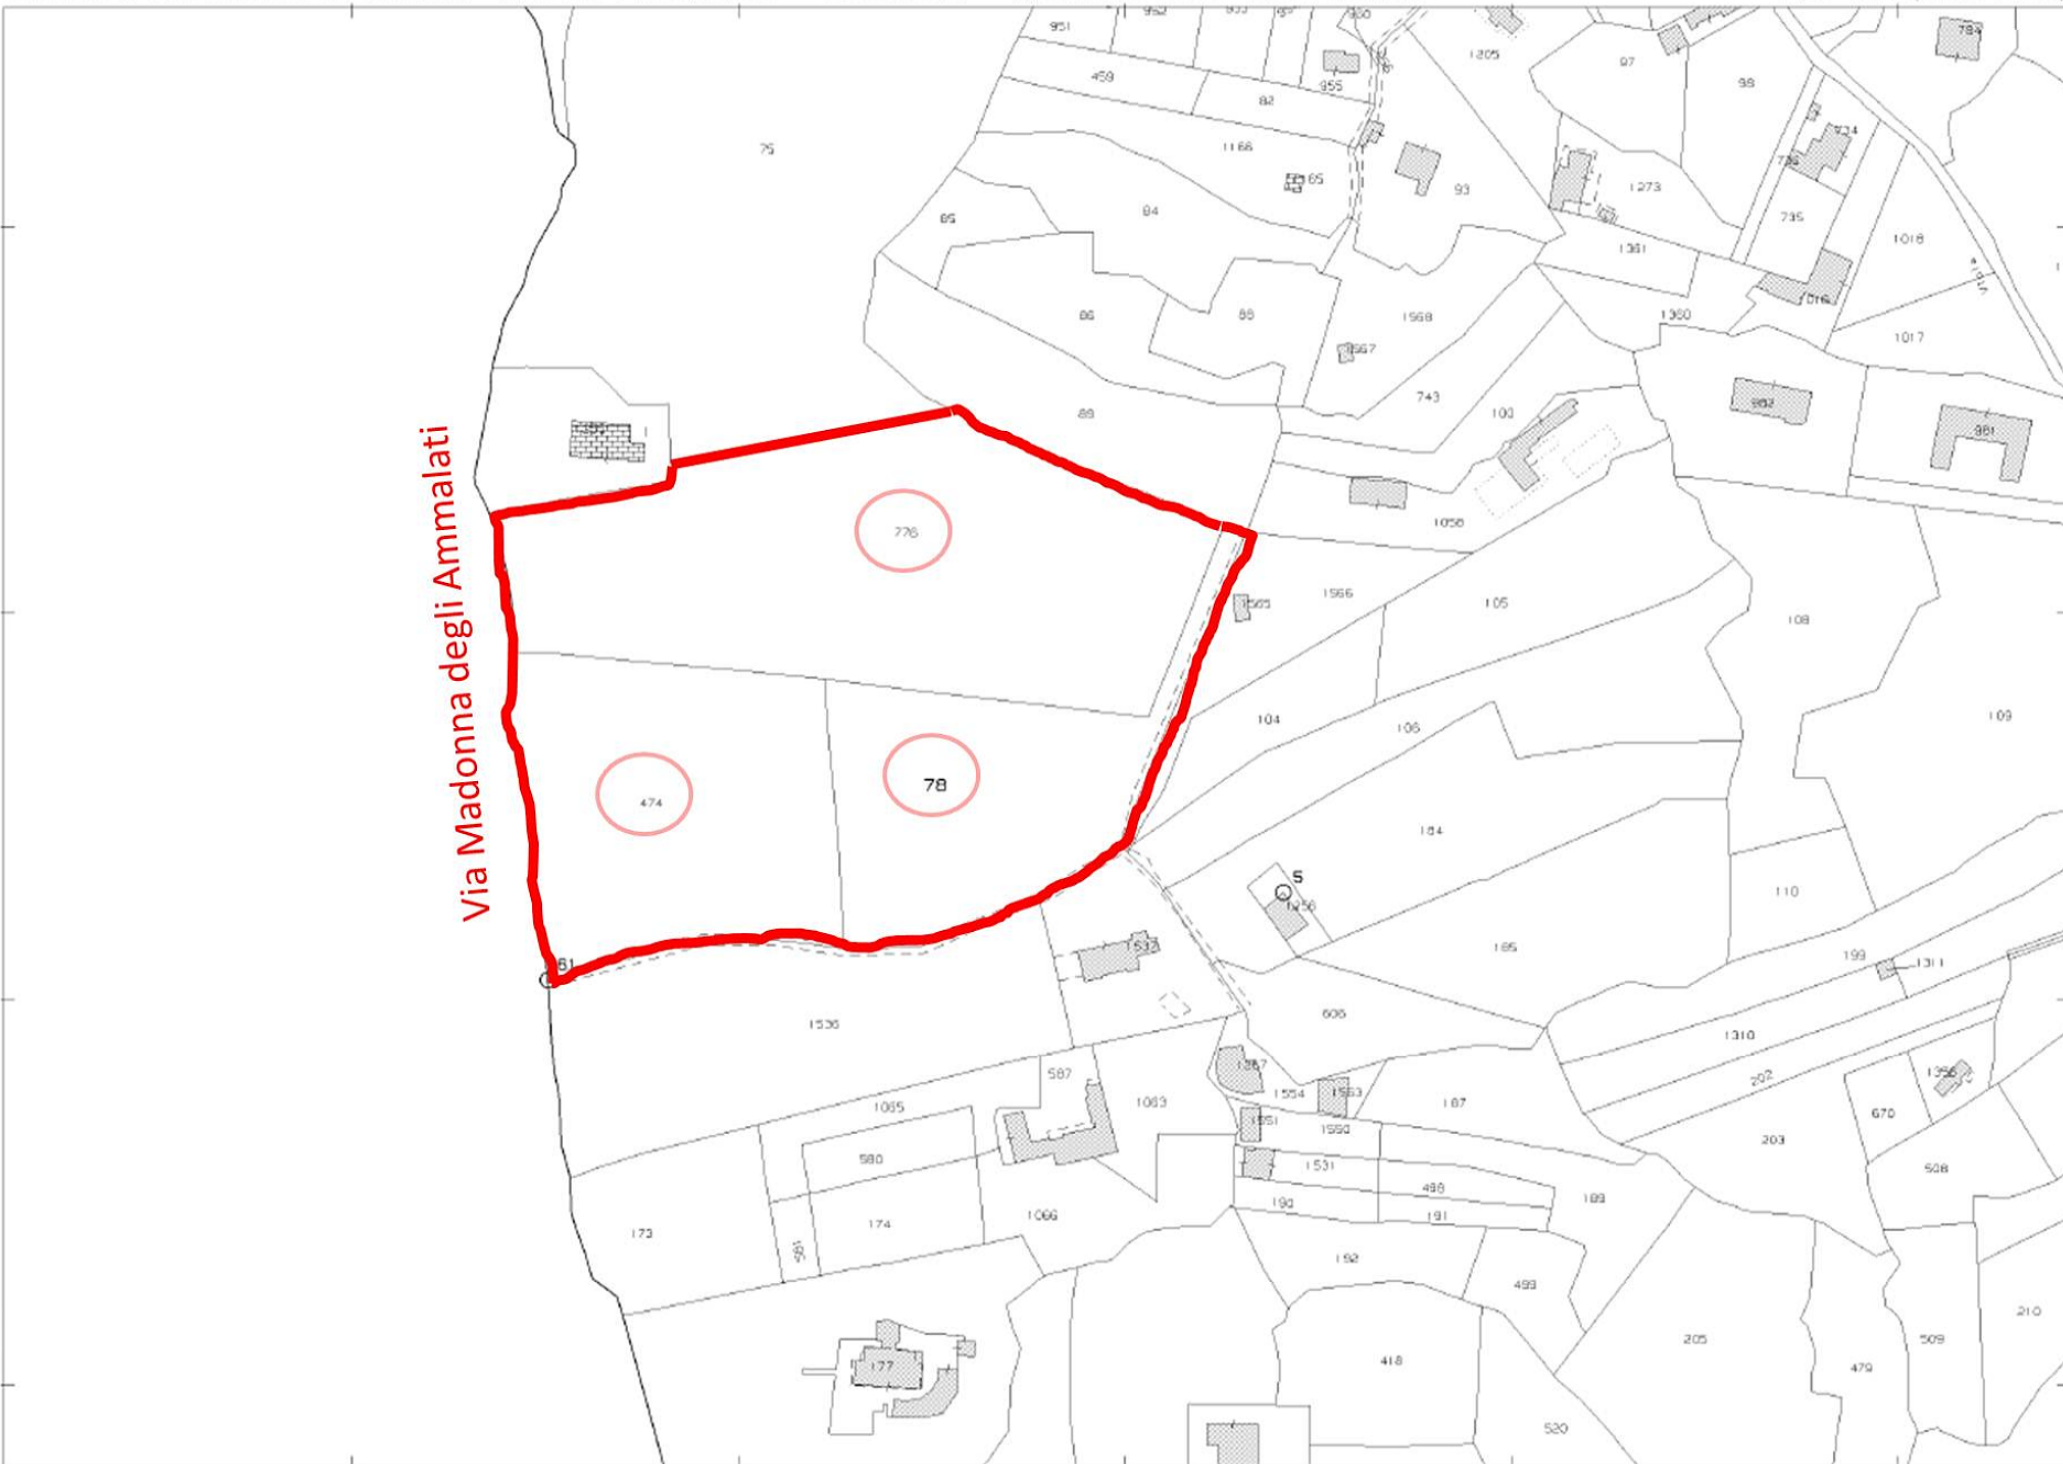

Via Madonna degli Ammalati

Comune: (CT) MISTERBIANCO
Foglio: 6
Scala originale: 1:2000
Dimensione cornice: 534.000 x 378.000 metritocollo pratica T325000/2022
29-Nov-2022 16:51:57

N=35.00

E=-800

1 Particella: 78