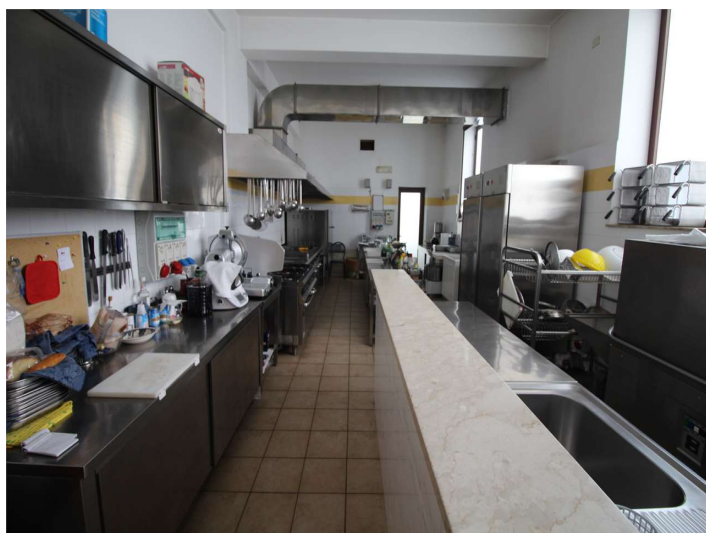

**Stabile / Palazzo a
Comiso 2000mq
€ 0,00**

**CODICE IMMOBILE
A001625**

VISUALIZZA SUL SITO

47LOCALI	1 GIARDINO
36CAMERE	0 BOX
50BAGNI	30POSTI AUTO
19BALCONI	0 PIANO
3 TERRAZZI	3 PIANI TOTALI

**Stabile / Palazzo a
Comiso 2000mq
€ 0,00**

**CODICE IMMOBILE
A001625**

Sicilproperty, agenzia di trading immobiliare con sede in Catania, propone in Locazione nel Comune di Comiso precisamente lungo la SS.115 (Comiso-Vittoria) un interessante complesso turistico/ricettivo con 36 camere e 62 posti letto (da licenza), ristorante-pizzeria (per 180 posti a sedere), campo da tennis e ampio parcheggio privato.

Il sito si compone di due edifici ascensorati su più elevazioni posizionati all'interno di un lotto di circa 4000 mq

Lo stato conservativo degli immobili è tale da non richiedere oggi nessun intervento di manutenzione straordinaria, così come gli ambienti interni che si presentano ben organizzati e distribuiti, elegantemente rifiniti e arredati, dotati di ogni comfort. Gli edifici presentano caratteristiche tali da poter essere convertiti ad altre attività quali ad esempio casa di riposo per anziani, poliambulatorio o centro uffici.