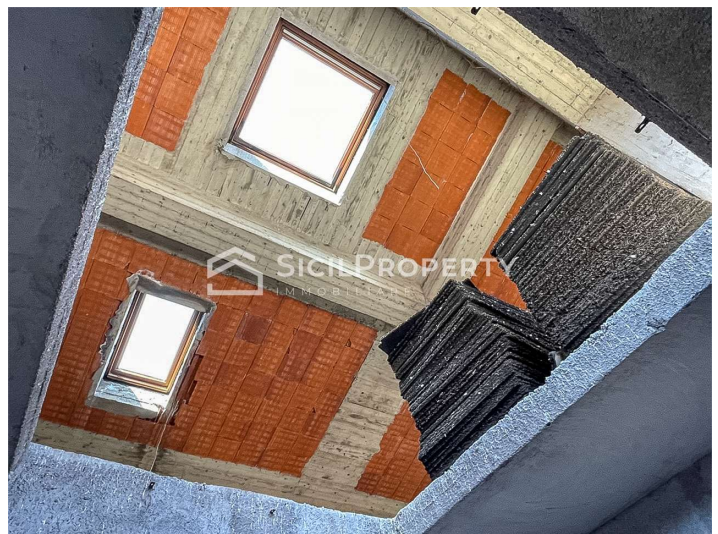

**Stabile / Palazzo a
Misterbianco 350mq
€ 250.000,00**

**CODICE IMMOBILE
V001493**

VISUALIZZA SUL SITO

10 LOCALI	1 GIARDINO
0 CAMERE	1 BOX
0 BAGNI	0 POSTI AUTO
0 BALCONI	0 PIANO
2 TERRAZZI	3 PIANI TOTALI

**Stabile / Palazzo a
Misterbianco 350mq
€ 250.000,00**

**CODICE IMMOBILE
V001493**

Sicilproperty Immobiliare propone in vendita a Misterbianco centro Via Marchese angolo Via Garibaldi edificio terra cielo da completare composto da piani terra, primo e secondo oltre lastrico solare al terzo piano per un totale di circa 320mq calpestabili oltre 20mq a corte interna e 70mq di terrazze. Accesso dai civici 130 e 132 di Via Marchese. Concessione edilizia approvata nel 1990 e da ripresentare con eventuali varianti. Già realizzate tamponature esterne, coperture e divisioni interne. Vendesi Euro 250.000