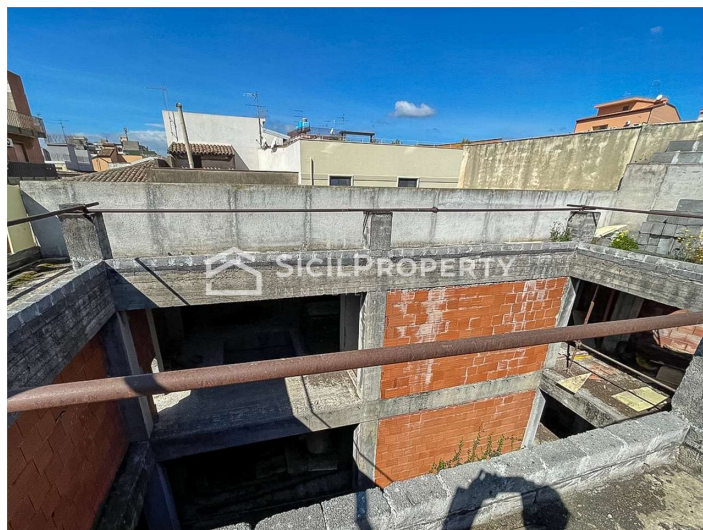

**Stabile / Palazzo a
Misterbianco 350mq
€ 250.000,00**

**CODICE IMMOBILE
V001493**

VISUALIZZA SUL SITO

10 LOCALI	1 GIARDINO
0 CAMERE	1 BOX
0 BAGNI	0 POSTI AUTO
0 BALCONI	0 PIANO
2 TERRAZZI	3 PIANI TOTALI

**Stabile / Palazzo a
Misterbianco 350mq
€ 250.000,00**

**CODICE IMMOBILE
V001493**

Sicilproperty Immobiliare propone in vendita a Misterbianco centro Via Marchese angolo Via Garibaldi edificio terra cielo da completare composto da piani terra, primo e secondo oltre lastrico solare al terzo piano per un totale di circa 320mq calpestabili oltre 20mq a corte interna e 70mq di terrazze. Accesso dai civici 130 e 132 di Via Marchese. Concessione edilizia approvata nel 1990 e da ripresentare con eventuali varianti. Già realizzate tamponature esterne, coperture e divisioni interne. Vendesi Euro 250.000