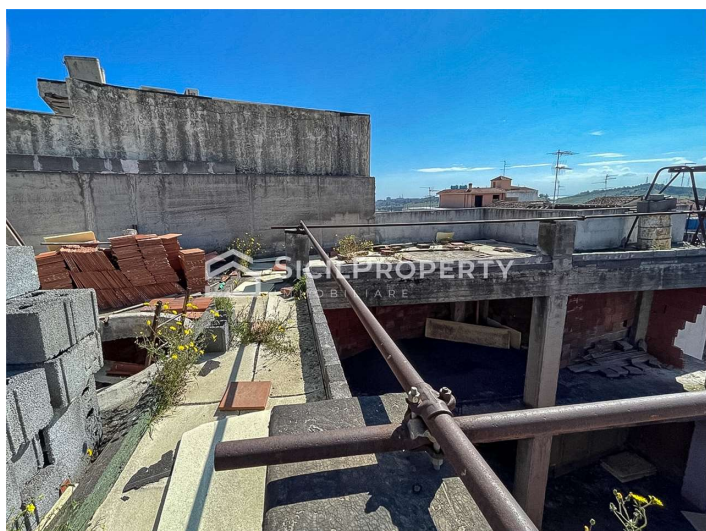

**Stabile / Palazzo a
Misterbianco 350mq
€ 250.000,00**

**CODICE IMMOBILE
V001493**

VISUALIZZA SUL SITO

10 LOCALI	1 GIARDINO
0 CAMERE	1 BOX
0 BAGNI	0 POSTI AUTO
0 BALCONI	0 PIANO
2 TERRAZZI	3 PIANI TOTALI

**Stabile / Palazzo a
Misterbianco 350mq
€ 250.000,00**

**CODICE IMMOBILE
V001493**

Sicilproperty Immobiliare propone in vendita a Misterbianco centro Via Marchese angolo Via Garibaldi edificio terra cielo da completare composto da piani terra, primo e secondo oltre lastrico solare al terzo piano per un totale di circa 320mq calpestabili oltre 20mq a corte interna e 70mq di terrazze. Accesso dai civici 130 e 132 di Via Marchese. Concessione edilizia approvata nel 1990 e da ripresentare con eventuali varianti. Già realizzate tamponature esterne, coperture e divisioni interne. Vendesi Euro 250.000