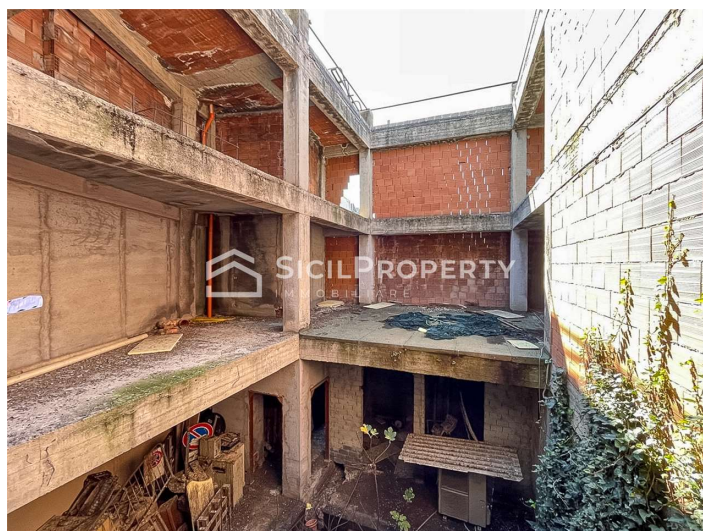

**Stabile / Palazzo a
Misterbianco 350mq
€ 250.000,00**

**CODICE IMMOBILE
V001493**

VISUALIZZA SUL SITO

10 LOCALI	1 GIARDINO
0 CAMERE	1 BOX
0 BAGNI	0 POSTI AUTO
0 BALCONI	0 PIANO
2 TERRAZZI	3 PIANI TOTALI

**Stabile / Palazzo a
Misterbianco 350mq
€ 250.000,00**

**CODICE IMMOBILE
V001493**

Sicilproperty Immobiliare propone in vendita a Misterbianco centro Via Marchese angolo Via Garibaldi edificio terra cielo da completare composto da piani terra, primo e secondo oltre lastrico solare al terzo piano per un totale di circa 320mq calpestabili oltre 20mq a corte interna e 70mq di terrazze. Accesso dai civici 130 e 132 di Via Marchese. Concessione edilizia approvata nel 1990 e da ripresentare con eventuali varianti. Già realizzate tamponature esterne, coperture e divisioni interne. Vendesi Euro 250.000