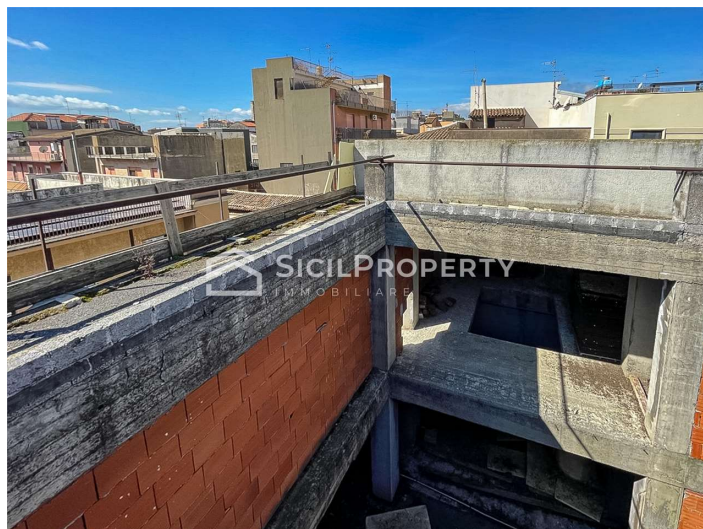

**Stabile / Palazzo a
Misterbianco 350mq
€ 250.000,00**

**CODICE IMMOBILE
V001493**

VISUALIZZA SUL SITO

10 LOCALI	1 GIARDINO
0 CAMERE	1 BOX
0 BAGNI	0 POSTI AUTO
0 BALCONI	0 PIANO
2 TERRAZZI	3 PIANI TOTALI

**Stabile / Palazzo a
Misterbianco 350mq
€ 250.000,00**

**CODICE IMMOBILE
V001493**

Sicilproperty Immobiliare propone in vendita a Misterbianco centro Via Marchese angolo Via Garibaldi edificio terra cielo da completare composto da piani terra, primo e secondo oltre lastrico solare al terzo piano per un totale di circa 320mq calpestabili oltre 20mq a corte interna e 70mq di terrazze. Accesso dai civici 130 e 132 di Via Marchese. Concessione edilizia approvata nel 1990 e da ripresentare con eventuali varianti. Già realizzate tamponature esterne, coperture e divisioni interne. Vendesi Euro 250.000