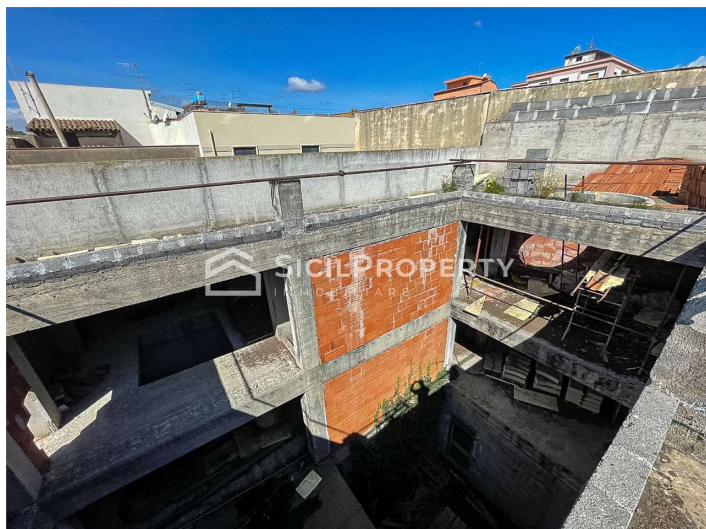

**Stabile / Palazzo a
Misterbianco 350mq
€ 250.000,00**

**CODICE IMMOBILE
V001493**

VISUALIZZA SUL SITO

10 LOCALI	1 GIARDINO
0 CAMERE	1 BOX
0 BAGNI	0 POSTI AUTO
0 BALCONI	0 PIANO
2 TERRAZZI	3 PIANI TOTALI

**Stabile / Palazzo a
Misterbianco 350mq
€ 250.000,00**

**CODICE IMMOBILE
V001493**

Sicilproperty Immobiliare propone in vendita a Misterbianco centro Via Marchese angolo Via Garibaldi edificio terra cielo da completare composto da piani terra, primo e secondo oltre lastrico solare al terzo piano per un totale di circa 320mq calpestabili oltre 20mq a corte interna e 70mq di terrazze. Accesso dai civici 130 e 132 di Via Marchese. Concessione edilizia approvata nel 1990 e da ripresentare con eventuali varianti. Già realizzate tamponature esterne, coperture e divisioni interne. Vendesi Euro 250.000