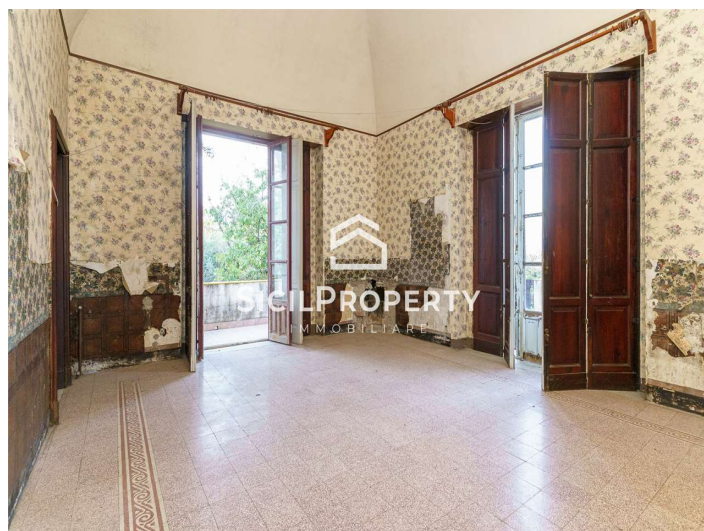

**Villa Singola a
Viagrande 700mq
€ 790.000,00**

**CODICE IMMOBILE
V001524**

SicilProperty Real Estate, propone in vendita all'interno dell'affascinante ed antico borgo di Viscalori, centro storico di grande pregio della città di Viagrande, signorile villa nobiliare d'epoca del '900. La proprietà, un tempo residenza estiva, si presta a divenire un'invidiabile soluzione residenziale o turistico ricettiva con caratteristiche di unicità e carattere all'interno di un'oasi di pace e tranquillità.

L'edificio, risalente ai primi del novecento, è costituito da un piano fuori terra e da un piano seminterrato. Il piano superiore, che si estende su una superficie lorda di circa 555 mq, è formato da 11 vani utili, 4 bagni, 2 cucine.

L'ingresso principale avviene attraverso un ampio salone di circa 113 mq, chiuso orizzontalmente con una grande volta a padiglione in canne e gesso.

Il salone funge da nucleo centrale della villa e permette l'accesso agli altri ambienti dell'abitazione, fra cui la grande sala da pranzo di circa 54 mq.

Al piano seminterrato si collocano il locale deposito ed ambienti adibiti ad abitazione del personale di servizio dell'epoca.

Buona parte della copertura è stata di recente risanata con l'aggiunta di pannelli coibentati.