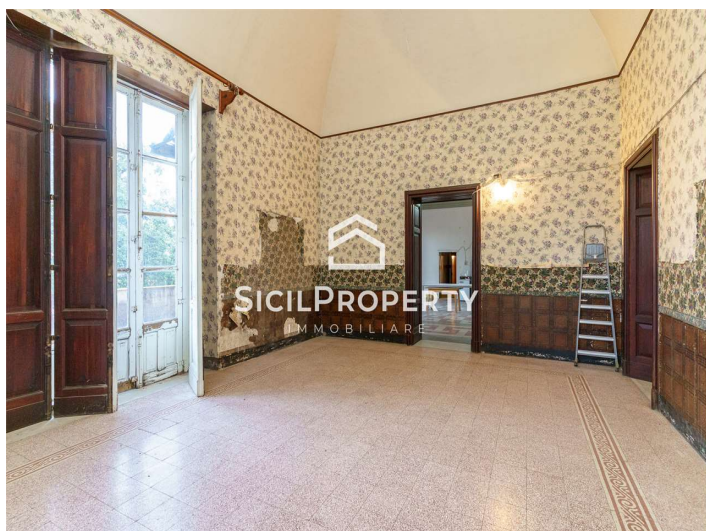

**Villa Singola a
Viagrande 700mq
€ 790.000,00**

**CODICE IMMOBILE
V001524**

SicilProperty Real Estate, propone in vendita all'interno dell'affascinante ed antico borgo di Viscalori, centro storico di grande pregio della città di Viagrande, signorile villa nobiliare d'epoca del '900. La proprietà, un tempo residenza estiva, si presta a divenire un'invidiabile soluzione residenziale o turistico ricettiva con caratteristiche di unicità e carattere all'interno di un'oasi di pace e tranquillità.

L'edificio, risalente ai primi del novecento, è costituito da un piano fuori terra e da un piano seminterrato. Il piano superiore, che si estende su una superficie lorda di circa 555 mq, è formato da 11 vani utili, 4 bagni, 2 cucine.

L'ingresso principale avviene attraverso un ampio salone di circa 113 mq, chiuso orizzontalmente con una grande volta a padiglione in canne e gesso.

Il salone funge da nucleo centrale della villa e permette l'accesso agli altri ambienti dell'abitazione, fra cui la grande sala da pranzo di circa 54 mq.

Al piano seminterrato si collocano il locale deposito ed ambienti adibiti ad abitazione del personale di servizio dell'epoca.

Buona parte della copertura è stata di recente risanata con l'aggiunta di pannelli coibentati.