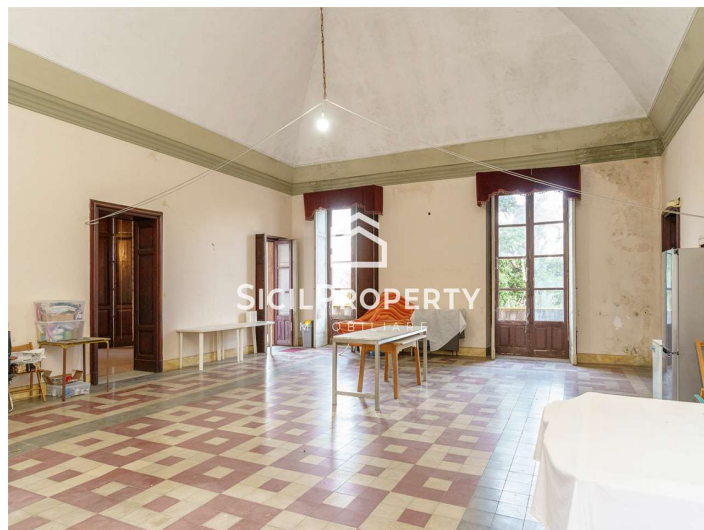

**Villa Singola a
Viagrande 700mq
€ 790.000,00**

**CODICE IMMOBILE
V001524**

SicilProperty Real Estate, propone in vendita all'interno dell'affascinante ed antico borgo di Viscalori, centro storico di grande pregio della città di Viagrande, signorile villa nobiliare d'epoca del '900. La proprietà, un tempo residenza estiva, si presta a divenire un'invidiabile soluzione residenziale o turistico ricettiva con caratteristiche di unicità e carattere all'interno di un'oasi di pace e tranquillità.

L'edificio, risalente ai primi del novecento, è costituito da un piano fuori terra e da un piano seminterrato. Il piano superiore, che si estende su una superficie lorda di circa 555 mq, è formato da 11 vani utili, 4 bagni, 2 cucine.

L'ingresso principale avviene attraverso un ampio salone di circa 113 mq, chiuso orizzontalmente con una grande volta a padiglione in canne e gesso.

Il salone funge da nucleo centrale della villa e permette l'accesso agli altri ambienti dell'abitazione, fra cui la grande sala da pranzo di circa 54 mq.

Al piano seminterrato si collocano il locale deposito ed ambienti adibiti ad abitazione del personale di servizio dell'epoca.

Buona parte della copertura è stata di recente risanata con l'aggiunta di pannelli coibentati.