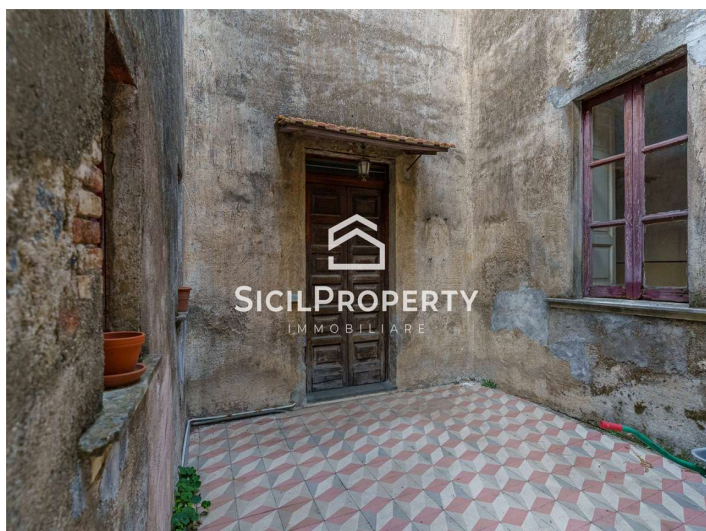

**Villa Singola a
Viagrande 700mq
€ 790.000,00**

**CODICE IMMOBILE
V001524**

[VISUALIZZA SUL SITO](#)

23 LOCALI	1 GIARDINO
13 CAMERE	0 BOX
4 BAGNI	0 POSTI AUTO
4 BALCONI	0 PIANO
2 TERRAZZI	0 PIANI TOTALI

**Villa Singola a
Viagrande 700mq
€ 790.000,00**

**CODICE IMMOBILE
V001524**

SicilProperty Real Estate, propone in vendita all'interno dell'affascinante ed antico borgo di Viscalori, centro storico di grande pregio della città di Viagrande, signorile villa nobiliare d'epoca del '900. La proprietà, un tempo residenza estiva, si presta a divenire un'invidiabile soluzione residenziale o turistico ricettiva con caratteristiche di unicità e carattere all'interno di un'oasi di pace e tranquillità.

L'edificio, risalente ai primi del novecento, è costituito da un piano fuori terra e da un piano seminterrato. Il piano superiore, che si estende su una superficie lorda di circa 555 mq, è formato da 11 vani utili, 4 bagni, 2 cucine.

L'ingresso principale avviene attraverso un ampio salone di circa 113 mq, chiuso orizzontalmente con una grande volta a padiglione in canne e gesso.

Il salone funge da nucleo centrale della villa e permette l'accesso agli altri ambienti dell'abitazione, fra cui la grande sala da pranzo di circa 54 mq.