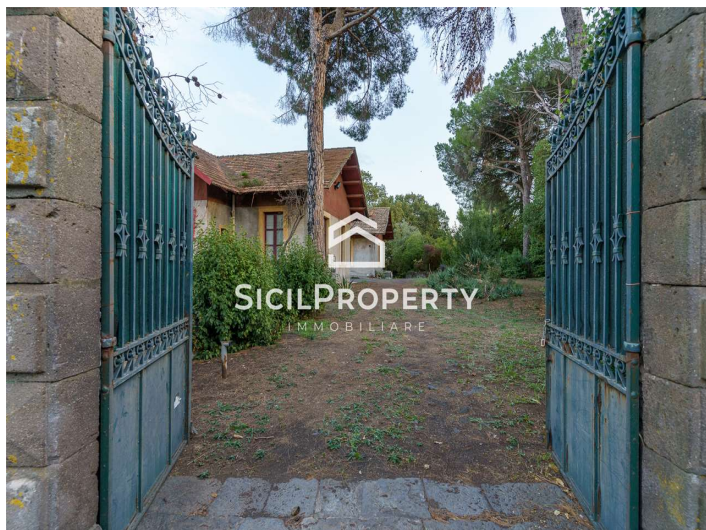

**Villa Singola a
Viagrande 700mq
€ 790.000,00**

**CODICE IMMOBILE
V001524**

[VISUALIZZA SUL SITO](#)

23 LOCALI	1 GIARDINO
13 CAMERE	0 BOX
4 BAGNI	0 POSTI AUTO
4 BALCONI	0 PIANO
2 TERRAZZI	0 PIANI TOTALI

**Villa Singola a
Viagrande 700mq
€ 790.000,00**

**CODICE IMMOBILE
V001524**

SicilProperty Real Estate, propone in vendita all'interno dell'affascinante ed antico borgo di Viscalori, centro storico di grande pregio della città di Viagrande, signorile villa nobiliare d'epoca del '900. La proprietà, un tempo residenza estiva, si presta a divenire un'invidiabile soluzione residenziale o turistico ricettiva con caratteristiche di unicità e carattere all'interno di un'oasi di pace e tranquillità.

L'edificio, risalente ai primi del novecento, è costituito da un piano fuori terra e da un piano seminterrato. Il piano superiore, che si estende su una superficie lorda di circa 555 mq, è formato da 11 vani utili, 4 bagni, 2 cucine.

L'ingresso principale avviene attraverso un ampio salone di circa 113 mq, chiuso orizzontalmente con una grande volta a padiglione in canne e gesso.

Il salone funge da nucleo centrale della villa e permette l'accesso agli altri ambienti dell'abitazione, fra cui la grande sala da pranzo di circa 54 mq.