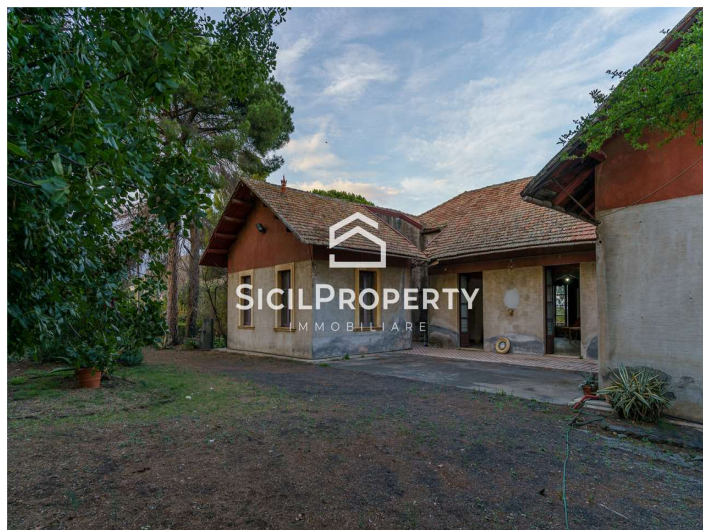

**Villa Singola a
Viagrande 700mq
€ 790.000,00**

**CODICE IMMOBILE
V001524**

[VISUALIZZA SUL SITO](#)

23 LOCALI	1 GIARDINO
13 CAMERE	0 BOX
4 BAGNI	0 POSTI AUTO
4 BALCONI	0 PIANO
2 TERRAZZI	0 PIANI TOTALI

**Villa Singola a
Viagrande 700mq
€ 790.000,00**

**CODICE IMMOBILE
V001524**

SicilProperty Real Estate, propone in vendita all'interno dell'affascinante ed antico borgo di Viscalori, centro storico di grande pregio della città di Viagrande, signorile villa nobiliare d'epoca del '900. La proprietà, un tempo residenza estiva, si presta a divenire un'invidiabile soluzione residenziale o turistico ricettiva con caratteristiche di unicità e carattere all'interno di un'oasi di pace e tranquillità.

L'edificio, risalente ai primi del novecento, è costituito da un piano fuori terra e da un piano seminterrato. Il piano superiore, che si estende su una superficie lorda di circa 555 mq, è formato da 11 vani utili, 4 bagni, 2 cucine.

L'ingresso principale avviene attraverso un ampio salone di circa 113 mq, chiuso orizzontalmente con una grande volta a padiglione in canne e gesso.

Il salone funge da nucleo centrale della villa e permette l'accesso agli altri ambienti dell'abitazione, fra cui la grande sala da pranzo di circa 54 mq.