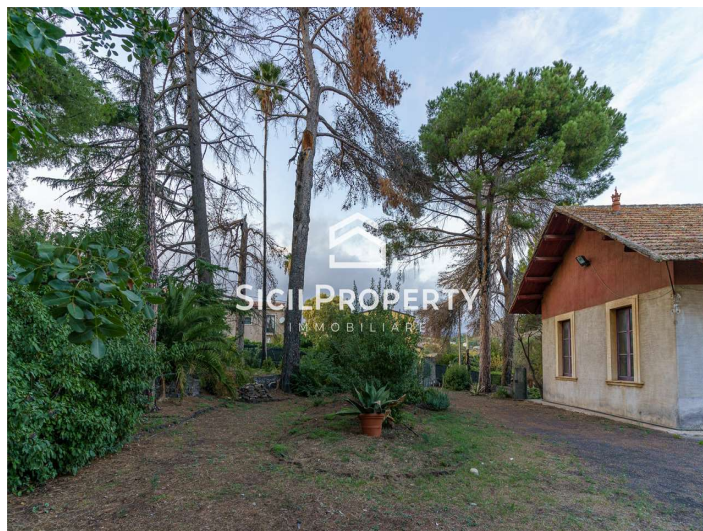

**Villa Singola a
Viagrande 700mq
€ 790.000,00**

**CODICE IMMOBILE
V001524**

[VISUALIZZA SUL SITO](#)

23 LOCALI	1 GIARDINO
13 CAMERE	0 BOX
4 BAGNI	0 POSTI AUTO
4 BALCONI	0 PIANO
2 TERRAZZI	0 PIANI TOTALI

**Villa Singola a
Viagrande 700mq
€ 790.000,00**

**CODICE IMMOBILE
V001524**

SicilProperty Real Estate, propone in vendita all'interno dell'affascinante ed antico borgo di Viscalori, centro storico di grande pregio della città di Viagrande, signorile villa nobiliare d'epoca del '900. La proprietà, un tempo residenza estiva, si presta a divenire un'invidiabile soluzione residenziale o turistico ricettiva con caratteristiche di unicità e carattere all'interno di un'oasi di pace e tranquillità.

L'edificio, risalente ai primi del novecento, è costituito da un piano fuori terra e da un piano seminterrato. Il piano superiore, che si estende su una superficie lorda di circa 555 mq, è formato da 11 vani utili, 4 bagni, 2 cucine.

L'ingresso principale avviene attraverso un ampio salone di circa 113 mq, chiuso orizzontalmente con una grande volta a padiglione in canne e gesso.

Il salone funge da nucleo centrale della villa e permette l'accesso agli altri ambienti dell'abitazione, fra cui la grande sala da pranzo di circa 54 mq.