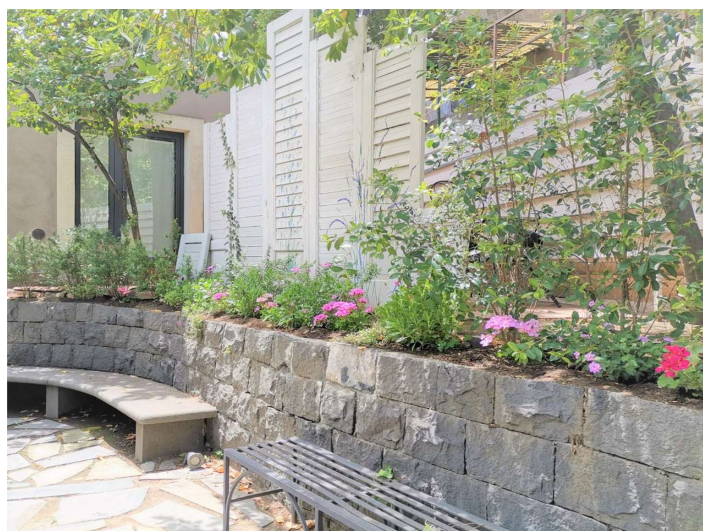

**Appartamento a  
Valverde 50mq  
€ 650,00**

**CODICE IMMOBILE  
A002312**

La SicilProperty, agenzia immobiliare di Catania propone in locazione a Valverde, a pochi passi dal centro, in zona servita e ad 2,5 km dai principali raccordi autostradali di Catania, eleganti e confortevoli bilocali in residence.

Gli immobili si collocano all'interno di una struttura ricettiva creata grazie ad un sapiente ed armonioso recupero edilizio di uno stabile storico con corte e giardino, gli appartamenti godono infatti di un atmosfera accogliente e risultano impreziositi dalla bellezza del contesto e dei servizi offerti, si compongono di ingresso su living con cucina, bagno con doccia, camera matrimoniale e piccolo spazio esterno di pertinenza, sono accessoriati con elettrodomestici, impianto termico e climatizzazione, vi è la possibilità inoltre di utilizzare la lavanderia comune e servizio sauna/idromassaggio a pagamento e su prenotazione.