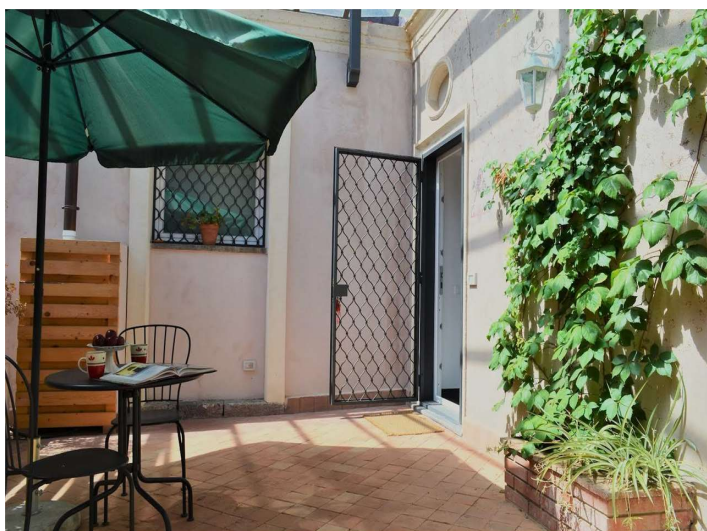

**Appartamento a  
Valverde 50mq  
€ 650,00**

**CODICE IMMOBILE  
A002312**

La SicilProperty, agenzia immobiliare di Catania propone in locazione a Valverde, a pochi passi dal centro, in zona servita e ad 2,5 km dai principali raccordi autostradali di Catania, eleganti e confortevoli bilocali in residence.

Gli immobili si collocano all'interno di una struttura ricettiva creata grazie ad un sapiente ed armonioso recupero edilizio di uno stabile storico con corte e giardino, gli appartamenti godono infatti di un atmosfera accogliente e risultano impreziositi dalla bellezza del contesto e dei servizi offerti, si compongono di ingresso su living con cucina, bagno con doccia, camera matrimoniale e piccolo spazio esterno di pertinenza, sono accessoriati con elettrodomestici, impianto termico e climatizzazione, vi è la possibilità inoltre di utilizzare la lavanderia comune e servizio sauna/idromassaggio a pagamento e su prenotazione.