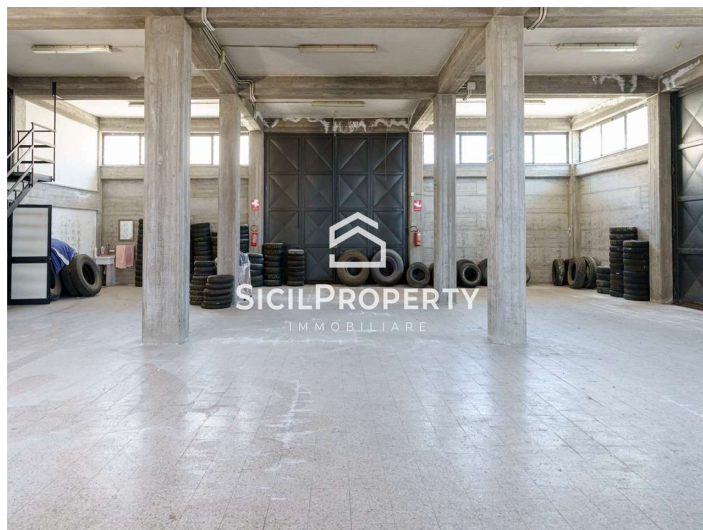

**Stabile / Palazzo a
Fiumefreddo di Sicilia 1300mq
€ 550.000,00**

**CODICE IMMOBILE
V001513**

[VISUALIZZA SUL SITO](#)

25 LOCALI	0 GIARDINO
12 CAMERE	2 BOX
10 BAGNI	0 POSTI AUTO
8 BALCONI	0 PIANO
8 TERRAZZI	0 PIANI TOTALI

**Stabile / Palazzo a
Fiumefreddo di Sicilia 1300mq
€ 550.000,00**

**CODICE IMMOBILE
V001513**

SicilProperty Real Estate propone in vendita nel comune di Fiumefreddo di Sicilia nella via Giovanni Meli immobile indipendente adibito in parte residenziale ed in parte commerciale di mq utili 1300 circa su un lotto di terreno di 1050mq con ingressi carrabili e camionabili.

L'immobile è composto; al PIANO TERRA, avente superficie di circa 550mq oltre la corte di pertinenza, da un deposito completo e pronto all'utilizzo con annesso piano soppalcato ove è presente una area ufficio con annesso servizio; al PIANO PRIMO, avente superficie residenziale di circa 400mq, da due ampi appartamenti speculari da completare ognuno composto da tre camere da letto, cucina, doppio servizio, lavanderia, salone, vano studio e balconi su tre esposizioni; Al PIANO SECONDO ATTICO, avente superficie di 275mq, da due attici anch'essi da ultimare, ognuno composto da salone, due camere da letto, doppio servizio, cucina, vano dispensa ed ampi terrazzi con vista mozzafiato sull'Etna.