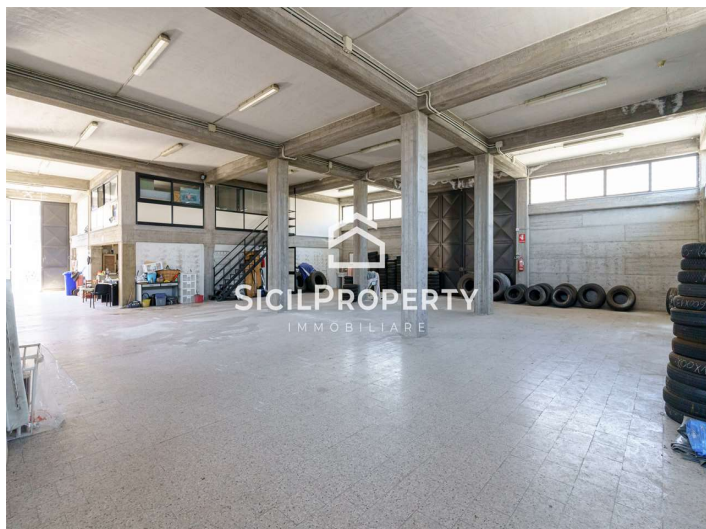

**Stabile / Palazzo a
Fiumefreddo di Sicilia 1300mq
€ 550.000,00**

**CODICE IMMOBILE
V001513**

[VISUALIZZA SUL SITO](#)

25 LOCALI	0 GIARDINO
12 CAMERE	2 BOX
10 BAGNI	0 POSTI AUTO
8 BALCONI	0 PIANO
8 TERRAZZI	0 PIANI TOTALI

**Stabile / Palazzo a
Fiumefreddo di Sicilia 1300mq
€ 550.000,00**

**CODICE IMMOBILE
V001513**

SicilProperty Real Estate propone in vendita nel comune di Fiumefreddo di Sicilia nella via Giovanni Meli immobile indipendente adibito in parte residenziale ed in parte commerciale di mq utili 1300 circa su un lotto di terreno di 1050mq con ingressi carrabili e camionabili.

L'immobile è composto; al PIANO TERRA, avente superficie di circa 550mq oltre la corte di pertinenza, da un deposito completo e pronto all'utilizzo con annesso piano soppalcato ove è presente una area ufficio con annesso servizio; al PIANO PRIMO, avente superficie residenziale di circa 400mq, da due ampi appartamenti speculari da completare ognuno composto da tre camere da letto, cucina, doppio servizio, lavanderia, salone, vano studio e balconi su tre esposizioni; Al PIANO SECONDO ATTICO, avente superficie di 275mq, da due attici anch'essi da ultimare, ognuno composto da salone, due camere da letto, doppio servizio, cucina, vano dispensa ed ampi terrazzi con vista mozzafiato sull'Etna.