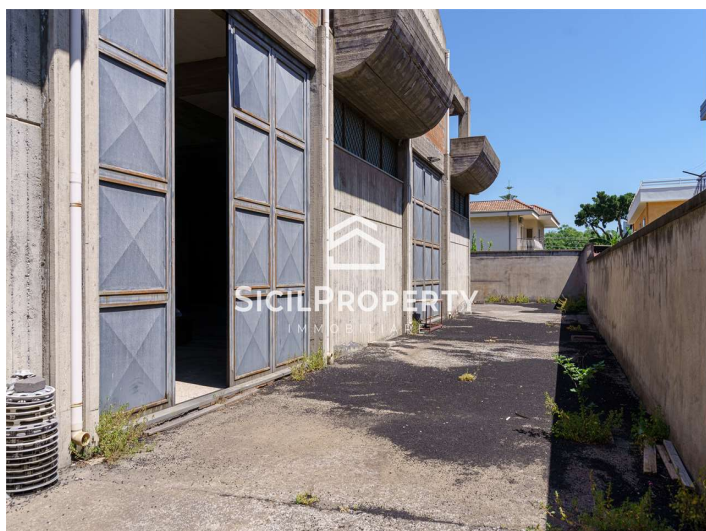

**Stabile / Palazzo a
Fiumefreddo di Sicilia 1300mq
€ 550.000,00**

**CODICE IMMOBILE
V001513**

[VISUALIZZA SUL SITO](#)

25 LOCALI	0 GIARDINO
12 CAMERE	2 BOX
10 BAGNI	0 POSTI AUTO
8 BALCONI	0 PIANO
8 TERRAZZI	0 PIANI TOTALI

**Stabile / Palazzo a
Fiumefreddo di Sicilia 1300mq
€ 550.000,00**

**CODICE IMMOBILE
V001513**

SicilProperty Real Estate propone in vendita nel comune di Fiumefreddo di Sicilia nella via Giovanni Meli immobile indipendente adibito in parte residenziale ed in parte commerciale di mq utili 1300 circa su un lotto di terreno di 1050mq con ingressi carrabili e camionabili.

L'immobile è composto; al PIANO TERRA, avente superficie di circa 550mq oltre la corte di pertinenza, da un deposito completo e pronto all'utilizzo con annesso piano soppalcato ove è presente una area ufficio con annesso servizio; al PIANO PRIMO, avente superficie residenziale di circa 400mq, da due ampi appartamenti speculari da completare ognuno composto da tre camere da letto, cucina, doppio servizio, lavanderia, salone, vano studio e balconi su tre esposizioni; Al PIANO SECONDO ATTICO, avente superficie di 275mq, da due attici anch'essi da ultimare, ognuno composto da salone, due camere da letto, doppio servizio, cucina, vano dispensa ed ampi terrazzi con vista mozzafiato sull'Etna.