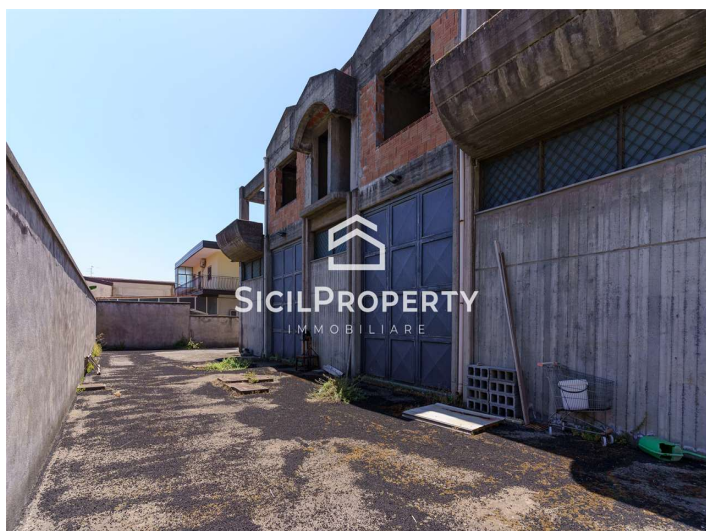

**Stabile / Palazzo a
Fiumefreddo di Sicilia 1300mq
€ 550.000,00**

**CODICE IMMOBILE
V001513**

[VISUALIZZA SUL SITO](#)

25 LOCALI	0 GIARDINO
12 CAMERE	2 BOX
10 BAGNI	0 POSTI AUTO
8 BALCONI	0 PIANO
8 TERRAZZI	0 PIANI TOTALI

**Stabile / Palazzo a
Fiumefreddo di Sicilia 1300mq
€ 550.000,00**

**CODICE IMMOBILE
V001513**

SicilProperty Real Estate propone in vendita nel comune di Fiumefreddo di Sicilia nella via Giovanni Meli immobile indipendente adibito in parte residenziale ed in parte commerciale di mq utili 1300 circa su un lotto di terreno di 1050mq con ingressi carrabili e camionabili.

L'immobile è composto; al PIANO TERRA, avente superficie di circa 550mq oltre la corte di pertinenza, da un deposito completo e pronto all'utilizzo con annesso piano soppalcato ove è presente una area ufficio con annesso servizio; al PIANO PRIMO, avente superficie residenziale di circa 400mq, da due ampi appartamenti speculari da completare ognuno composto da tre camere da letto, cucina, doppio servizio, lavanderia, salone, vano studio e balconi su tre esposizioni; Al PIANO SECONDO ATTICO, avente superficie di 275mq, da due attici anch'essi da ultimare, ognuno composto da salone, due camere da letto, doppio servizio, cucina, vano dispensa ed ampi terrazzi con vista mozzafiato sull'Etna.