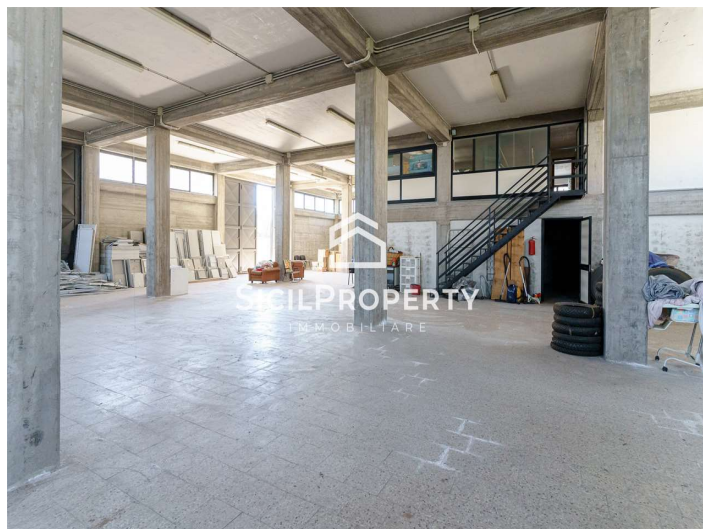

**Stabile / Palazzo a
Fiumefreddo di Sicilia 1300mq
€ 550.000,00**

**CODICE IMMOBILE
V001513**

[VISUALIZZA SUL SITO](#)

25 LOCALI	0 GIARDINO
12 CAMERE	2 BOX
10 BAGNI	0 POSTI AUTO
8 BALCONI	0 PIANO
8 TERRAZZI	0 PIANI TOTALI

**Stabile / Palazzo a
Fiumefreddo di Sicilia 1300mq
€ 550.000,00**

**CODICE IMMOBILE
V001513**

SicilProperty Real Estate propone in vendita nel comune di Fiumefreddo di Sicilia nella via Giovanni Meli immobile indipendente adibito in parte residenziale ed in parte commerciale di mq utili 1300 circa su un lotto di terreno di 1050mq con ingressi carrabili e camionabili.

L'immobile è composto; al PIANO TERRA, avente superficie di circa 550mq oltre la corte di pertinenza, da un deposito completo e pronto all'utilizzo con annesso piano soppalcato ove è presente una area ufficio con annesso servizio; al PIANO PRIMO, avente superficie residenziale di circa 400mq, da due ampi appartamenti speculari da completare ognuno composto da tre camere da letto, cucina, doppio servizio, lavanderia, salone, vano studio e balconi su tre esposizioni; Al PIANO SECONDO ATTICO, avente superficie di 275mq, da due attici anch'essi da ultimare, ognuno composto da salone, due camere da letto, doppio servizio, cucina, vano dispensa ed ampi terrazzi con vista mozzafiato sull'Etna.