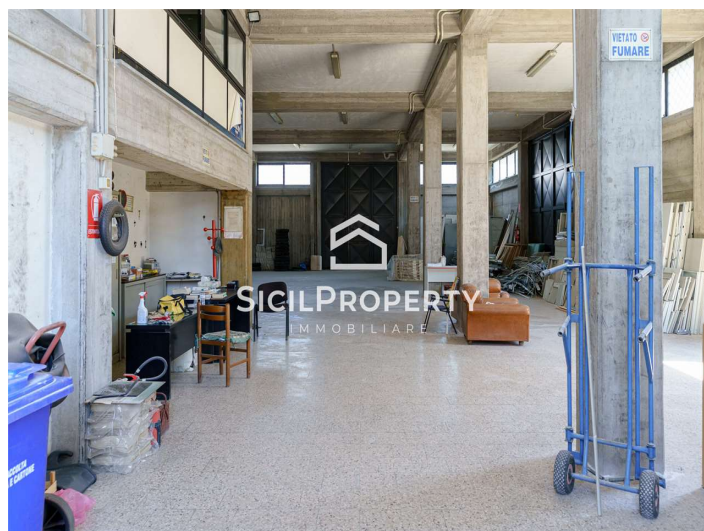

**Stabile / Palazzo a
Fiumefreddo di Sicilia 1300mq
€ 550.000,00**

**CODICE IMMOBILE
V001513**

[VISUALIZZA SUL SITO](#)

25 LOCALI	0 GIARDINO
12 CAMERE	2 BOX
10 BAGNI	0 POSTI AUTO
8 BALCONI	0 PIANO
8 TERRAZZI	0 PIANI TOTALI

**Stabile / Palazzo a
Fiumefreddo di Sicilia 1300mq
€ 550.000,00**

**CODICE IMMOBILE
V001513**

SicilProperty Real Estate propone in vendita nel comune di Fiumefreddo di Sicilia nella via Giovanni Meli immobile indipendente adibito in parte residenziale ed in parte commerciale di mq utili 1300 circa su un lotto di terreno di 1050mq con ingressi carrabili e camionabili.

L'immobile è composto; al PIANO TERRA, avente superficie di circa 550mq oltre la corte di pertinenza, da un deposito completo e pronto all'utilizzo con annesso piano soppalcato ove è presente una area ufficio con annesso servizio; al PIANO PRIMO, avente superficie residenziale di circa 400mq, da due ampi appartamenti speculari da completare ognuno composto da tre camere da letto, cucina, doppio servizio, lavanderia, salone, vano studio e balconi su tre esposizioni; Al PIANO SECONDO ATTICO, avente superficie di 275mq, da due attici anch'essi da ultimare, ognuno composto da salone, due camere da letto, doppio servizio, cucina, vano dispensa ed ampi terrazzi con vista mozzafiato sull'Etna.