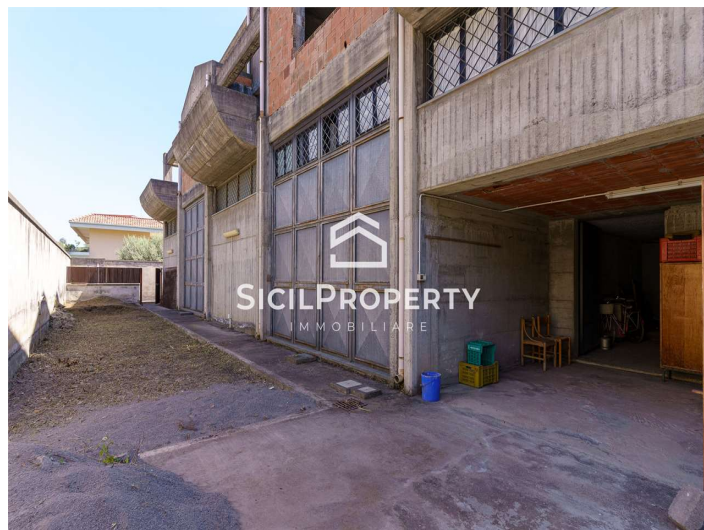

**Stabile / Palazzo a
Fiumefreddo di Sicilia 1300mq
€ 550.000,00**

**CODICE IMMOBILE
V001513**

[VISUALIZZA SUL SITO](#)

25 LOCALI	0 GIARDINO
12 CAMERE	2 BOX
10 BAGNI	0 POSTI AUTO
8 BALCONI	0 PIANO
8 TERRAZZI	0 PIANI TOTALI

**Stabile / Palazzo a
Fiumefreddo di Sicilia 1300mq
€ 550.000,00**

**CODICE IMMOBILE
V001513**

SicilProperty Real Estate propone in vendita nel comune di Fiumefreddo di Sicilia nella via Giovanni Meli immobile indipendente adibito in parte residenziale ed in parte commerciale di mq utili 1300 circa su un lotto di terreno di 1050mq con ingressi carrabili e camionabili.

L'immobile è composto; al PIANO TERRA, avente superficie di circa 550mq oltre la corte di pertinenza, da un deposito completo e pronto all'utilizzo con annesso piano soppalcato ove è presente una area ufficio con annesso servizio; al PIANO PRIMO, avente superficie residenziale di circa 400mq, da due ampi appartamenti speculari da completare ognuno composto da tre camere da letto, cucina, doppio servizio, lavanderia, salone, vano studio e balconi su tre esposizioni; Al PIANO SECONDO ATTICO, avente superficie di 275mq, da due attici anch'essi da ultimare, ognuno composto da salone, due camere da letto, doppio servizio, cucina, vano dispensa ed ampi terrazzi con vista mozzafiato sull'Etna.