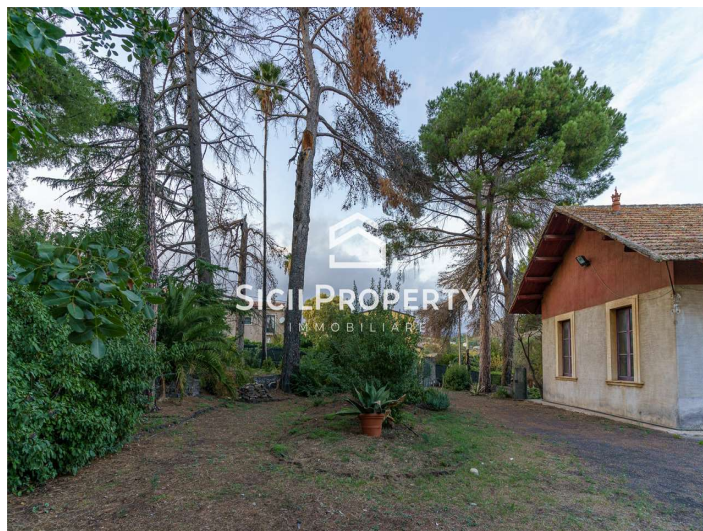

**Villa Singola a
Viagrande 700mq
€ 790.000,00**

**CODICE IMMOBILE
V001524**

VISUALIZZA SUL SITO

23 LOCALI	1 GIARDINO
13 CAMERE	0 BOX
4 BAGNI	0 POSTI AUTO
4 BALCONI	0 PIANO
2 TERRAZZI	0 PIANI TOTALI

**Villa Singola a
Viagrande 700mq
€ 790.000,00**

**CODICE IMMOBILE
V001524**

SicilProperty Real Estate, propone in vendita all'interno dell'affascinante ed antico borgo di Viscalori, centro storico di grande pregio della città di Viagrande, signorile villa nobiliare d'epoca del '900. La proprietà, un tempo residenza estiva, si presta a divenire un'invidiabile soluzione residenziale o turistico ricettiva con caratteristiche di unicità e carattere all'interno di un'oasi di pace e tranquillità.

L'edificio, risalente ai primi del novecento, è costituito da un piano fuori terra e da un piano seminterrato. Il piano superiore, che si estende su una superficie lorda di circa 555 mq, è formato da 11 vani utili, 4 bagni, 2 cucine.

L'ingresso principale avviene attraverso un ampio salone di circa 113 mq, chiuso orizzontalmente con una grande volta a padiglione in canne e gesso.

Il salone funge da nucleo centrale della villa e permette l'accesso agli altri ambienti dell'abitazione, fra cui la grande sala da pranzo di circa 54 mq.