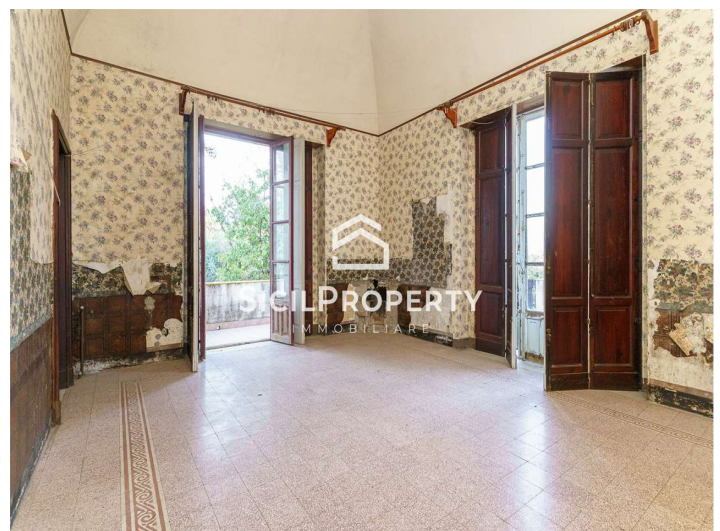

**Villa Singola a
Viagrande 700mq
€ 790.000,00**

**CODICE IMMOBILE
V001524**

VISUALIZZA SUL SITO

23 LOCALI	1 GIARDINO
13 CAMERE	0 BOX
4 BAGNI	0 POSTI AUTO
4 BALCONI	0 PIANO
2 TERRAZZI	0 PIANI TOTALI

**Villa Singola a
Viagrande 700mq
€ 790.000,00**

L'edificio, risalente ai primi del novecento, è costituito da un piano fuori terra e da un piano seminterrato. Il piano superiore, che si estende su una superficie lorda di circa 555 mq, è formato da 11 vani utili, 4 bagni, 2 cucine.

L'ingresso principale avviene attraverso un ampio salone di circa 113 mq, chiuso orizzontalmente con una grande volta a padiglione in canne e gesso.

Il salone funge da nucleo centrale della villa e permette l'accesso agli altri ambienti dell'abitazione, fra cui la grande sala da pranzo di circa 54 mq.

Al piano seminterrato si collocano il locale deposito ed ambienti adibiti ad abitazione del personale di servizio dell'epoca.

Buona parte della copertura è stata di recente risanata con l'aggiunta di pannelli coibentati.