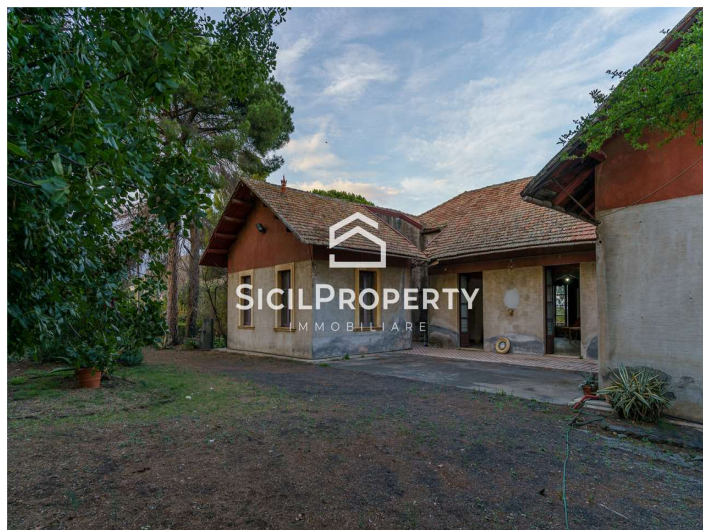

**Villa Singola a
Viagrande 700mq
€ 790.000,00**

**CODICE IMMOBILE
V001524**

VISUALIZZA SUL SITO

23 LOCALI	1 GIARDINO
13 CAMERE	0 BOX
4 BAGNI	0 POSTI AUTO
4 BALCONI	0 PIANO
2 TERRAZZI	0 PIANI TOTALI

**Villa Singola a
Viagrande 700mq
€ 790.000,00**

**CODICE IMMOBILE
V001524**

SicilProperty Real Estate, propone in vendita all'interno dell'affascinante ed antico borgo di Viscalori, centro storico di grande pregio della città di Viagrande, signorile villa nobiliare d'epoca del '900. La proprietà, un tempo residenza estiva, si presta a divenire un'invidiabile soluzione residenziale o turistico ricettiva con caratteristiche di unicità e carattere all'interno di un'oasi di pace e tranquillità.

L'edificio, risalente ai primi del novecento, è costituito da un piano fuori terra e da un piano seminterrato. Il piano superiore, che si estende su una superficie lorda di circa 555 mq, è formato da 11 vani utili, 4 bagni, 2 cucine.

L'ingresso principale avviene attraverso un ampio salone di circa 113 mq, chiuso orizzontalmente con una grande volta a padiglione in canne e gesso.

Il salone funge da nucleo centrale della villa e permette l'accesso agli altri ambienti dell'abitazione, fra cui la grande sala da pranzo di circa 54 mq.