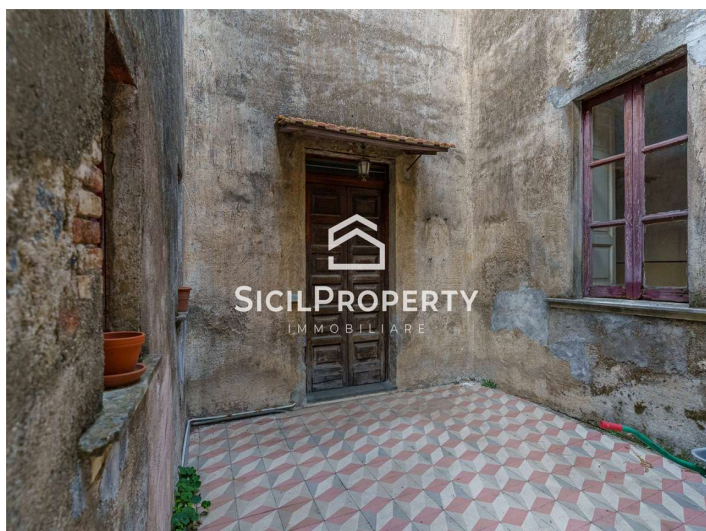

**Villa Singola a
Viagrande 700mq
€ 790.000,00**

**CODICE IMMOBILE
V001524**

VISUALIZZA SUL SITO

23 LOCALI	1 GIARDINO
13 CAMERE	0 BOX
4 BAGNI	0 POSTI AUTO
4 BALCONI	0 PIANO
2 TERRAZZI	0 PIANI TOTALI

**Villa Singola a
Viagrande 700mq
€ 790.000,00**

**CODICE IMMOBILE
V001524**

SicilProperty Real Estate, propone in vendita all'interno dell'affascinante ed antico borgo di Viscalori, centro storico di grande pregio della città di Viagrande, signorile villa nobiliare d'epoca del '900. La proprietà, un tempo residenza estiva, si presta a divenire un'invidiabile soluzione residenziale o turistico ricettiva con caratteristiche di unicità e carattere all'interno di un'oasi di pace e tranquillità.

L'edificio, risalente ai primi del novecento, è costituito da un piano fuori terra e da un piano seminterrato. Il piano superiore, che si estende su una superficie lorda di circa 555 mq, è formato da 11 vani utili, 4 bagni, 2 cucine.

L'ingresso principale avviene attraverso un ampio salone di circa 113 mq, chiuso orizzontalmente con una grande volta a padiglione in canne e gesso.

Il salone funge da nucleo centrale della villa e permette l'accesso agli altri ambienti dell'abitazione, fra cui la grande sala da pranzo di circa 54 mq.