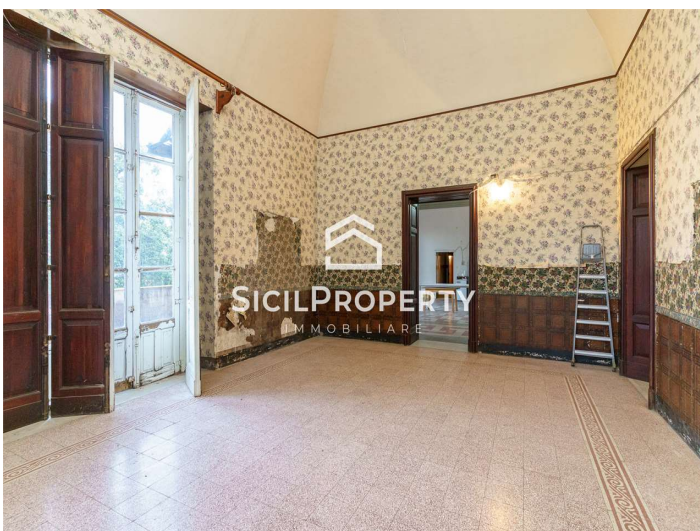

**Villa Singola a
Viagrande 700mq
€ 790.000,00**

**CODICE IMMOBILE
V001524**

VISUALIZZA SUL SITO

23 LOCALI	1 GIARDINO
13 CAMERE	0 BOX
4 BAGNI	0 POSTI AUTO
4 BALCONI	0 PIANO
2 TERRAZZI	0 PIANI TOTALI

**Villa Singola a
Viagrande 700mq
€ 790.000,00**

L'edificio, risalente ai primi del novecento, è costituito da un piano fuori terra e da un piano seminterrato. Il piano superiore, che si estende su una superficie lorda di circa 555 mq, è formato da 11 vani utili, 4 bagni, 2 cucine.

L'ingresso principale avviene attraverso un ampio salone di circa 113 mq, chiuso orizzontalmente con una grande volta a padiglione in canne e gesso.

Il salone funge da nucleo centrale della villa e permette l'accesso agli altri ambienti dell'abitazione, fra cui la grande sala da pranzo di circa 54 mq.

Al piano seminterrato si collocano il locale deposito ed ambienti adibiti ad abitazione del personale di servizio dell'epoca.

Buona parte della copertura è stata di recente risanata con l'aggiunta di pannelli coibentati.