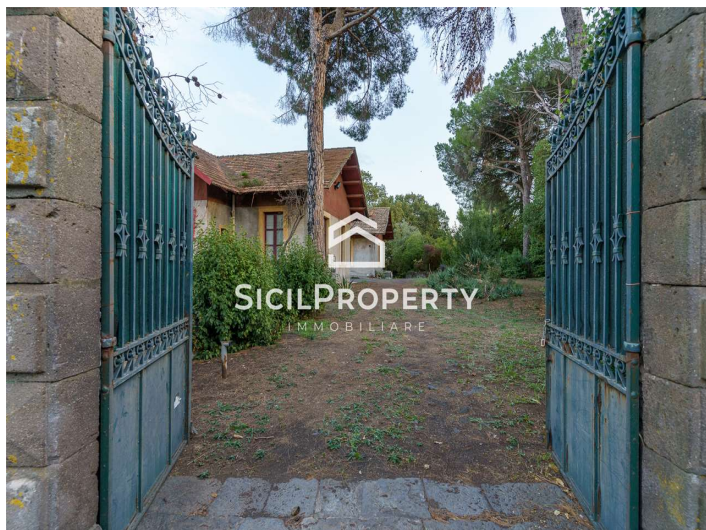

**Villa Singola a
Viagrande 700mq
€ 790.000,00**

**CODICE IMMOBILE
V001524**

VISUALIZZA SUL SITO

23 LOCALI	1 GIARDINO
13 CAMERE	0 BOX
4 BAGNI	0 POSTI AUTO
4 BALCONI	0 PIANO
2 TERRAZZI	0 PIANI TOTALI

**Villa Singola a
Viagrande 700mq
€ 790.000,00**

**CODICE IMMOBILE
V001524**

SicilProperty Real Estate, propone in vendita all'interno dell'affascinante ed antico borgo di Viscalori, centro storico di grande pregio della città di Viagrande, signorile villa nobiliare d'epoca del '900. La proprietà, un tempo residenza estiva, si presta a divenire un'invidiabile soluzione residenziale o turistico ricettiva con caratteristiche di unicità e carattere all'interno di un'oasi di pace e tranquillità.

L'edificio, risalente ai primi del novecento, è costituito da un piano fuori terra e da un piano seminterrato. Il piano superiore, che si estende su una superficie lorda di circa 555 mq, è formato da 11 vani utili, 4 bagni, 2 cucine.

L'ingresso principale avviene attraverso un ampio salone di circa 113 mq, chiuso orizzontalmente con una grande volta a padiglione in canne e gesso.

Il salone funge da nucleo centrale della villa e permette l'accesso agli altri ambienti dell'abitazione, fra cui la grande sala da pranzo di circa 54 mq.