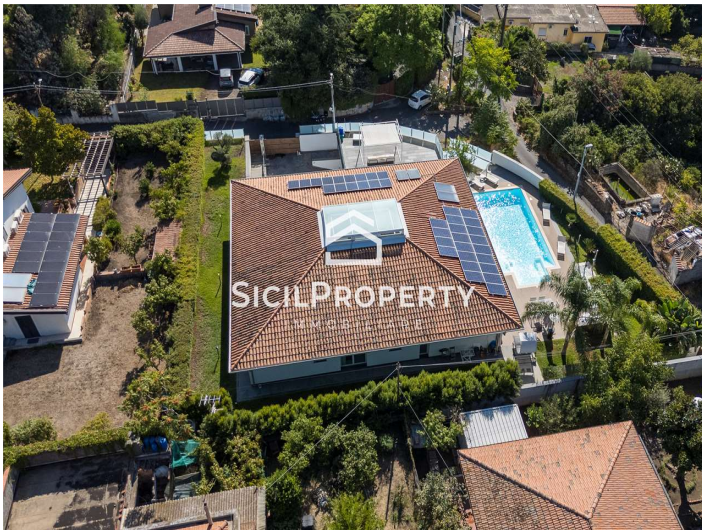

**Villa Singola a  
San Giovanni la Punta 400mq  
€ 790.000,00**

**CODICE IMMOBILE  
V001589**

**VISUALIZZA SUL SITO**

<b>11 LOCALI</b>	<b>1 GIARDINO</b>
<b>6 CAMERE</b>	<b>1 BOX</b>
<b>6 BAGNI</b>	<b>3 POSTI AUTO</b>
<b>0 BALCONI</b>	<b>1 PIANO</b>
<b>1 TERRAZZI</b>	<b>0 PIANI TOTALI</b>

**Villa Singola a  
San Giovanni la Punta 400mq  
€ 790.000,00**

**CODICE IMMOBILE  
V001589**

Sicilproperty Immobiliare propone in vendita a San Giovanni La Punta, nel riservato ed esclusivo Villaggio Inchiuso nei pressi di Viscalori di Viagrande una esclusivissima villa indipendente che combina estetica contemporanea con spazi abitativi esclusivi caratterizzati da grandi vetrate, materiali pregiati e alta efficienza energetica. Con i suoi 300 mq interni su un unico livello la villa si distingue per ampi ambienti luminosi e spazi esterni privati con piscina per oltre 800 mq e dispone di cinque stanze da letto, tutte dotate di bagno in camera, un bagno ospiti, un vano studio, una lavanderia e due splendide zone soggiorno connesse con cucina a vista e affaccio sulla piscina. Un box di 50 mq, l'impianto fotovoltaico e l'elevata attenzione al design arricchiscono la proprietà, offrendo un'esperienza abitativa che coniuga comfort, innovazione e prestigio.

Dimensione Piscina: 11,50 x 5 metri.

Prezzo richiesto Euro 790.000.

Classe Energetica A1

Codice Immobile V1589 oppure V001589

All'interno del nostro sito [www.sicilproperty.it](http://www.sicilproperty.it) è possibile visionare un VIDEO/DRONE promozionale ed un TOUR VIRTUALE INNOVATIVO dell'immobile, con PLANIMETRIA 3D, che permette di rilevare le misure degli ambienti.