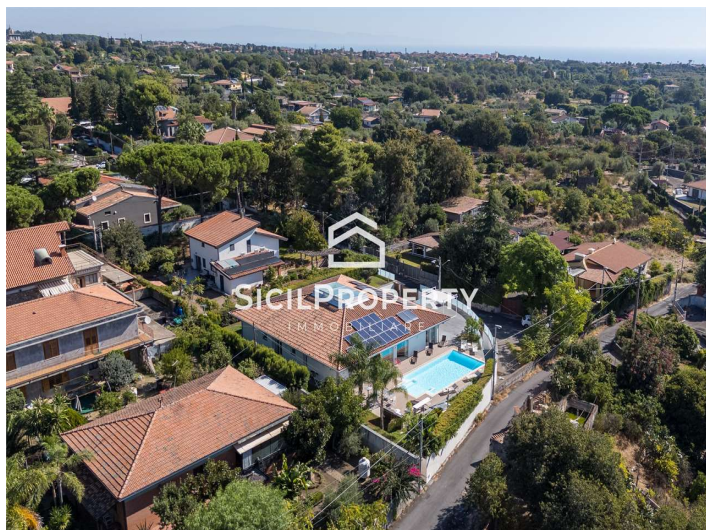

**Villa Singola a  
San Giovanni la Punta 400mq  
€ 790.000,00**

**CODICE IMMOBILE  
V001589**

**VISUALIZZA SUL SITO**

<b>11 LOCALI</b>	<b>1 GIARDINO</b>
<b>6 CAMERE</b>	<b>1 BOX</b>
<b>6 BAGNI</b>	<b>3 POSTI AUTO</b>
<b>0 BALCONI</b>	<b>1 PIANO</b>
<b>1 TERRAZZI</b>	<b>0 PIANI TOTALI</b>

**Villa Singola a  
San Giovanni la Punta 400mq  
€ 790.000,00**

**CODICE IMMOBILE  
V001589**

Sicilproperty Immobiliare propone in vendita a San Giovanni La Punta, nel riservato ed esclusivo Villaggio Inchiuso nei pressi di Viscalori di Viagrande una esclusivissima villa indipendente che combina estetica contemporanea con spazi abitativi esclusivi caratterizzati da grandi vetrate, materiali pregiati e alta efficienza energetica. Con i suoi 300 mq interni su un unico livello la villa si distingue per ampi ambienti luminosi e spazi esterni privati con piscina per oltre 800 mq e dispone di cinque stanze da letto, tutte dotate di bagno in camera, un bagno ospiti, un vano studio, una lavanderia e due splendide zone soggiorno connesse con cucina a vista e affaccio sulla piscina. Un box di 50 mq, l'impianto fotovoltaico e l'elevata attenzione al design arricchiscono la proprietà, offrendo un'esperienza abitativa che coniuga comfort, innovazione e prestigio.

Dimensione Piscina: 11,50 x 5 metri.

Prezzo richiesto Euro 790.000.

Classe Energetica A1

Codice Immobile V1589 oppure V001589

All'interno del nostro sito [www.sicilproperty.it](http://www.sicilproperty.it) è possibile visionare un VIDEO/DRONE promozionale ed un TOUR VIRTUALE INNOVATIVO dell'immobile, con PLANIMETRIA 3D, che permette di rilevare le misure degli ambienti.