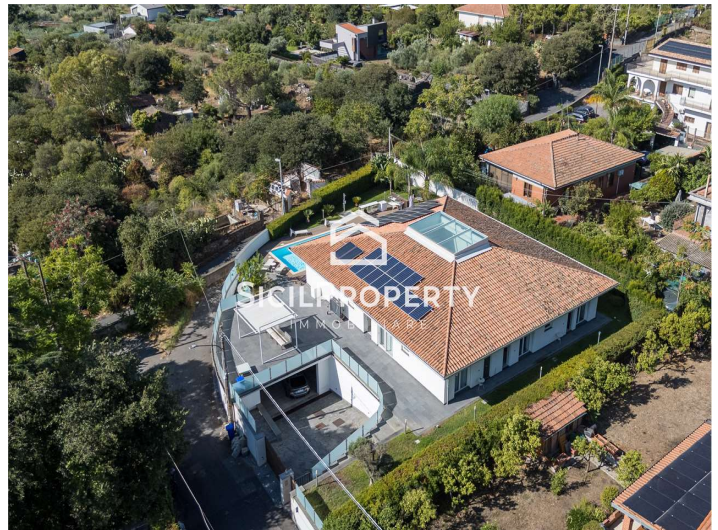

**Villa Singola a  
San Giovanni la Punta 400mq  
€ 790.000,00**

**CODICE IMMOBILE  
V001589**

**VISUALIZZA SUL SITO**

<b>11 LOCALI</b>	<b>1 GIARDINO</b>
<b>6 CAMERE</b>	<b>1 BOX</b>
<b>6 BAGNI</b>	<b>3 POSTI AUTO</b>
<b>0 BALCONI</b>	<b>1 PIANO</b>
<b>1 TERRAZZI</b>	<b>0 PIANI TOTALI</b>

**Villa Singola a  
San Giovanni la Punta 400mq  
€ 790.000,00**

**CODICE IMMOBILE  
V001589**

Sicilproperty Immobiliare propone in vendita a San Giovanni La Punta, nel riservato ed esclusivo Villaggio Inchiuso nei pressi di Viscalori di Viagrande una esclusivissima villa indipendente che combina estetica contemporanea con spazi abitativi esclusivi caratterizzati da grandi vetrate, materiali pregiati e alta efficienza energetica. Con i suoi 300 mq interni su un unico livello la villa si distingue per ampi ambienti luminosi e spazi esterni privati con piscina per oltre 800 mq e dispone di cinque stanze da letto, tutte dotate di bagno in camera, un bagno ospiti, un vano studio, una lavanderia e due splendide zone soggiorno connesse con cucina a vista e affaccio sulla piscina. Un box di 50 mq, l'impianto fotovoltaico e l'elevata attenzione al design arricchiscono la proprietà, offrendo un'esperienza abitativa che coniuga comfort, innovazione e prestigio.

Dimensione Piscina: 11,50 x 5 metri.

Prezzo richiesto Euro 790.000.

Classe Energetica A1

Codice Immobile V1589 oppure V001589

All'interno del nostro sito [www.sicilproperty.it](http://www.sicilproperty.it) è possibile visionare un VIDEO/DRONE promozionale ed un TOUR VIRTUALE INNOVATIVO dell'immobile, con PLANIMETRIA 3D, che permette di rilevare le misure degli ambienti.