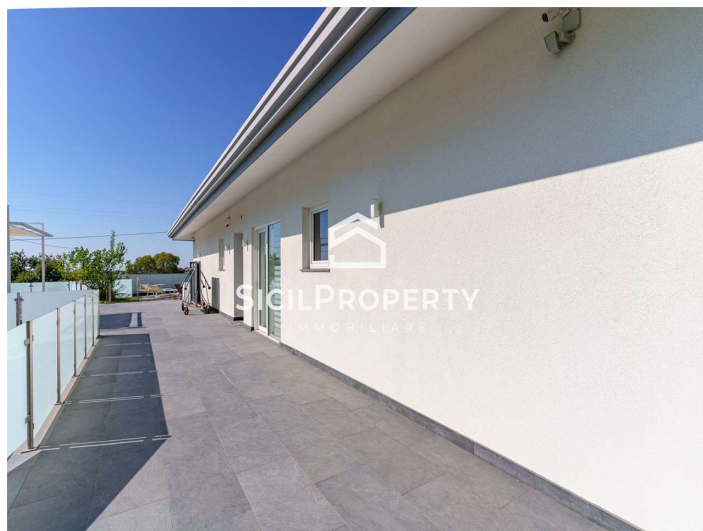

**Villa Singola a  
San Giovanni la Punta 400mq  
€ 790.000,00**

**CODICE IMMOBILE  
V001589**

**VISUALIZZA SUL SITO**

<b>11 LOCALI</b>	<b>1 GIARDINO</b>
<b>6 CAMERE</b>	<b>1 BOX</b>
<b>6 BAGNI</b>	<b>3 POSTI AUTO</b>
<b>0 BALCONI</b>	<b>1 PIANO</b>
<b>1 TERRAZZI</b>	<b>0 PIANI TOTALI</b>

**Villa Singola a  
San Giovanni la Punta 400mq  
€ 790.000,00**

**CODICE IMMOBILE  
V001589**

Sicilproperty Immobiliare propone in vendita a San Giovanni La Punta, nel riservato ed esclusivo Villaggio Inchiuso nei pressi di Viscalori di Viagrande una esclusivissima villa indipendente che combina estetica contemporanea con spazi abitativi esclusivi caratterizzati da grandi vetrate, materiali pregiati e alta efficienza energetica. Con i suoi 300 mq interni su un unico livello la villa si distingue per ampi ambienti luminosi e spazi esterni privati con piscina per oltre 800 mq e dispone di cinque stanze da letto, tutte dotate di bagno in camera, un bagno ospiti, un vano studio, una lavanderia e due splendide zone soggiorno connesse con cucina a vista e affaccio sulla piscina. Un box di 50 mq, l'impianto fotovoltaico e l'elevata attenzione al design arricchiscono la proprietà, offrendo un'esperienza abitativa che coniuga comfort, innovazione e prestigio.

Dimensione Piscina: 11,50 x 5 metri.

Prezzo richiesto Euro 790.000.

Classe Energetica A1

Codice Immobile V1589 oppure V001589

All'interno del nostro sito [www.sicilproperty.it](http://www.sicilproperty.it) è possibile visionare un VIDEO/DRONE promozionale ed un TOUR VIRTUALE INNOVATIVO dell'immobile, con PLANIMETRIA 3D, che permette di rilevare le misure degli ambienti.