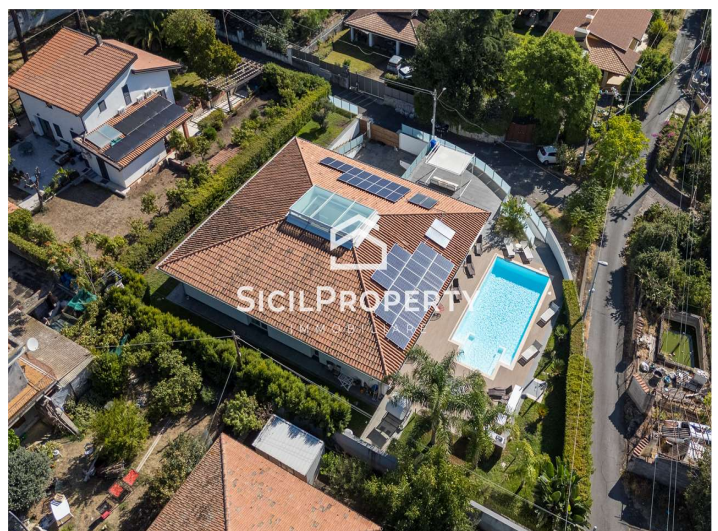

**Villa Singola a  
San Giovanni la Punta 400mq  
€ 790.000,00**

**CODICE IMMOBILE  
V001589**

**VISUALIZZA SUL SITO**

<b>11 LOCALI</b>	<b>1 GIARDINO</b>
<b>6 CAMERE</b>	<b>1 BOX</b>
<b>6 BAGNI</b>	<b>3 POSTI AUTO</b>
<b>0 BALCONI</b>	<b>1 PIANO</b>
<b>1 TERRAZZI</b>	<b>0 PIANI TOTALI</b>

**Villa Singola a  
San Giovanni la Punta 400mq  
€ 790.000,00**

**CODICE IMMOBILE  
V001589**

Sicilproperty Immobiliare propone in vendita a San Giovanni La Punta, nel riservato ed esclusivo Villaggio Inchiuso nei pressi di Viscalori di Viagrande una esclusivissima villa indipendente che combina estetica contemporanea con spazi abitativi esclusivi caratterizzati da grandi vetrate, materiali pregiati e alta efficienza energetica. Con i suoi 300 mq interni su un unico livello la villa si distingue per ampi ambienti luminosi e spazi esterni privati con piscina per oltre 800 mq e dispone di cinque stanze da letto, tutte dotate di bagno in camera, un bagno ospiti, un vano studio, una lavanderia e due splendide zone soggiorno connesse con cucina a vista e affaccio sulla piscina. Un box di 50 mq, l'impianto fotovoltaico e l'elevata attenzione al design arricchiscono la proprietà, offrendo un'esperienza abitativa che coniuga comfort, innovazione e prestigio.

Dimensione Piscina: 11,50 x 5 metri.

Prezzo richiesto Euro 790.000.

Classe Energetica A1

Codice Immobile V1589 oppure V001589

All'interno del nostro sito [www.sicilproperty.it](http://www.sicilproperty.it) è possibile visionare un VIDEO/DRONE promozionale ed un TOUR VIRTUALE INNOVATIVO dell'immobile, con PLANIMETRIA 3D, che permette di rilevare le misure degli ambienti.