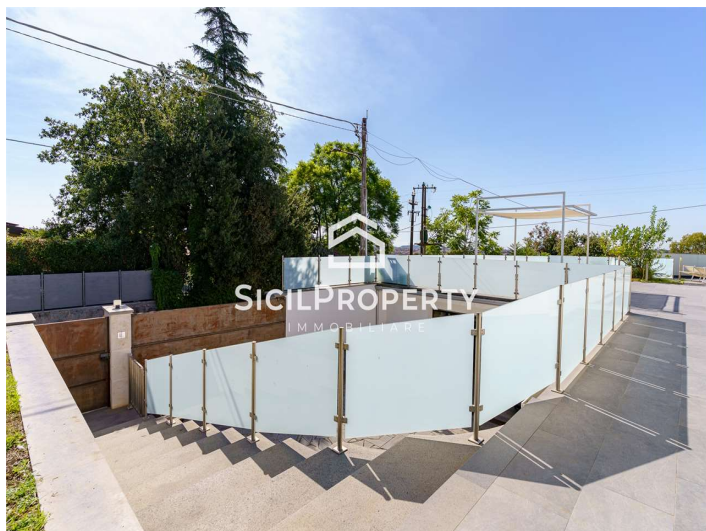

**Villa Singola a  
San Giovanni la Punta 400mq  
€ 790.000,00**

**CODICE IMMOBILE  
V001589**

**VISUALIZZA SUL SITO**

<b>11 LOCALI</b>	<b>1 GIARDINO</b>
<b>6 CAMERE</b>	<b>1 BOX</b>
<b>6 BAGNI</b>	<b>3 POSTI AUTO</b>
<b>0 BALCONI</b>	<b>1 PIANO</b>
<b>1 TERRAZZI</b>	<b>0 PIANI TOTALI</b>

**Villa Singola a  
San Giovanni la Punta 400mq  
€ 790.000,00**

**CODICE IMMOBILE  
V001589**

Sicilproperty Immobiliare propone in vendita a San Giovanni La Punta, nel riservato ed esclusivo Villaggio Inchiuso nei pressi di Viscalori di Viagrande una esclusivissima villa indipendente che combina estetica contemporanea con spazi abitativi esclusivi caratterizzati da grandi vetrate, materiali pregiati e alta efficienza energetica. Con i suoi 300 mq interni su un unico livello la villa si distingue per ampi ambienti luminosi e spazi esterni privati con piscina per oltre 800 mq e dispone di cinque stanze da letto, tutte dotate di bagno in camera, un bagno ospiti, un vano studio, una lavanderia e due splendide zone soggiorno connesse con cucina a vista e affaccio sulla piscina. Un box di 50 mq, l'impianto fotovoltaico e l'elevata attenzione al design arricchiscono la proprietà, offrendo un'esperienza abitativa che coniuga comfort, innovazione e prestigio.

Dimensione Piscina: 11,50 x 5 metri.

Prezzo richiesto Euro 790.000.

Classe Energetica A1

Codice Immobile V1589 oppure V001589

All'interno del nostro sito [www.sicilproperty.it](http://www.sicilproperty.it) è possibile visionare un VIDEO/DRONE promozionale ed un TOUR VIRTUALE INNOVATIVO dell'immobile, con PLANIMETRIA 3D, che permette di rilevare le misure degli ambienti.