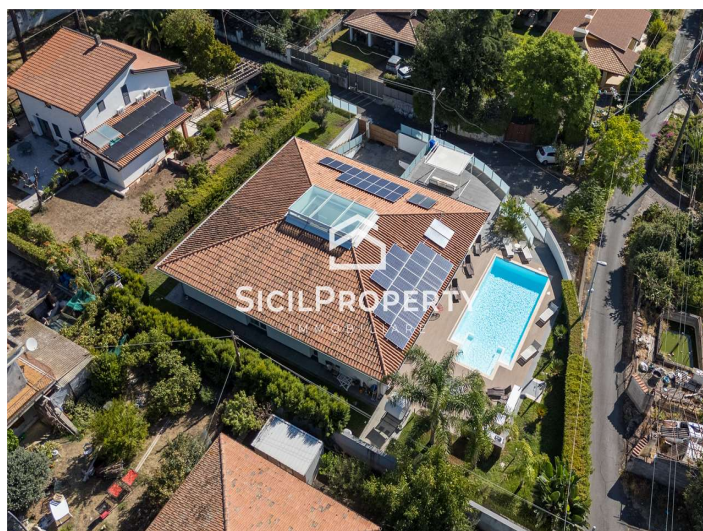

**Villa Singola a  
San Giovanni la Punta 400mq  
€ 780.000,00**

**CODICE IMMOBILE  
V001589**

**VISUALIZZA SUL SITO**

<b>11 LOCALI</b>	<b>1 GIARDINO</b>
<b>6 CAMERE</b>	<b>1 BOX</b>
<b>6 BAGNI</b>	<b>3 POSTI AUTO</b>
<b>0 BALCONI</b>	<b>1 PIANO</b>
<b>1 TERRAZZI</b>	<b>0 PIANI TOTALI</b>

**Villa Singola a  
San Giovanni la Punta 400mq  
€ 780.000,00**

**CODICE IMMOBILE  
V001589**

Sicilproperty Immobiliare propone in vendita a San Giovanni La Punta, nel riservato ed esclusivo Villaggio Inchiuso nei pressi di Viscalori di Viagrande una esclusivissima villa indipendente che combina estetica contemporanea con spazi abitativi esclusivi caratterizzati da grandi vetrate, materiali pregiati e alta efficienza energetica. Con i suoi 300 mq interni su un unico livello la villa si distingue per ampi ambienti luminosi e spazi esterni privati con piscina per oltre 800 mq e dispone di cinque stanze da letto, tutte dotate di bagno in camera, un bagno ospiti, un vano studio, una lavanderia e due splendide zone soggiorno connesse con cucina a vista e affaccio sulla piscina. Un box di 50 mq, l'impianto fotovoltaico e l'elevata attenzione al design arricchiscono la proprietà, offrendo un'esperienza abitativa che coniuga comfort, innovazione e prestigio.

Dimensione Piscina: 11,50 x 5 metri.

Prezzo richiesto Euro 780.000.

Classe Energetica A1

Codice Immobile V1589 oppure V001589

All'interno del nostro sito [www.sicilproperty.it](http://www.sicilproperty.it) è possibile visionare un VIDEO/DRONE promozionale ed un TOUR VIRTUALE INNOVATIVO dell'immobile, con PLANIMETRIA 3D, che permette di rilevare le misure degli ambienti.