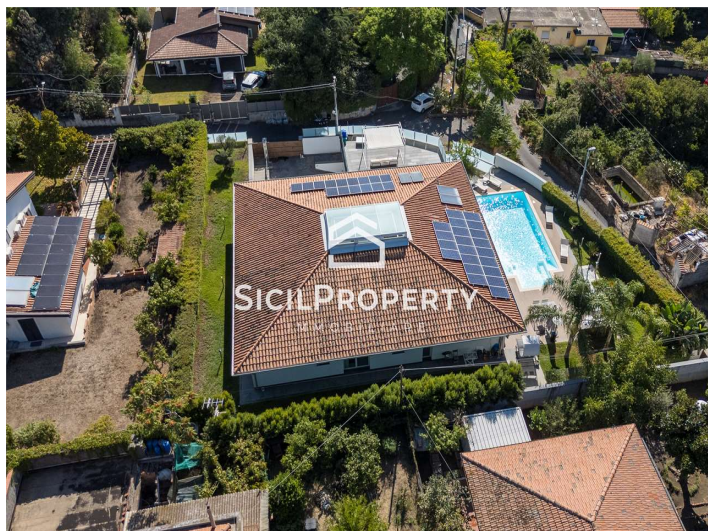

**Villa Singola a  
San Giovanni la Punta 400mq  
€ 780.000,00**

**CODICE IMMOBILE  
V001589**

**VISUALIZZA SUL SITO**

<b>11 LOCALI</b>	<b>1 GIARDINO</b>
<b>6 CAMERE</b>	<b>1 BOX</b>
<b>6 BAGNI</b>	<b>3 POSTI AUTO</b>
<b>0 BALCONI</b>	<b>1 PIANO</b>
<b>1 TERRAZZI</b>	<b>0 PIANI TOTALI</b>

**Villa Singola a  
San Giovanni la Punta 400mq  
€ 780.000,00**

**CODICE IMMOBILE  
V001589**

Sicilproperty Immobiliare propone in vendita a San Giovanni La Punta, nel riservato ed esclusivo Villaggio Inchiuso nei pressi di Viscalori di Viagrande una esclusivissima villa indipendente che combina estetica contemporanea con spazi abitativi esclusivi caratterizzati da grandi vetrate, materiali pregiati e alta efficienza energetica. Con i suoi 300 mq interni su un unico livello la villa si distingue per ampi ambienti luminosi e spazi esterni privati con piscina per oltre 800 mq e dispone di cinque stanze da letto, tutte dotate di bagno in camera, un bagno ospiti, un vano studio, una lavanderia e due splendide zone soggiorno connesse con cucina a vista e affaccio sulla piscina. Un box di 50 mq, l'impianto fotovoltaico e l'elevata attenzione al design arricchiscono la proprietà, offrendo un'esperienza abitativa che coniuga comfort, innovazione e prestigio.

Dimensione Piscina: 11,50 x 5 metri.

Prezzo richiesto Euro 780.000.

Classe Energetica A1

Codice Immobile V1589 oppure V001589

All'interno del nostro sito [www.sicilproperty.it](http://www.sicilproperty.it) è possibile visionare un VIDEO/DRONE promozionale ed un TOUR VIRTUALE INNOVATIVO dell'immobile, con PLANIMETRIA 3D, che permette di rilevare le misure degli ambienti.