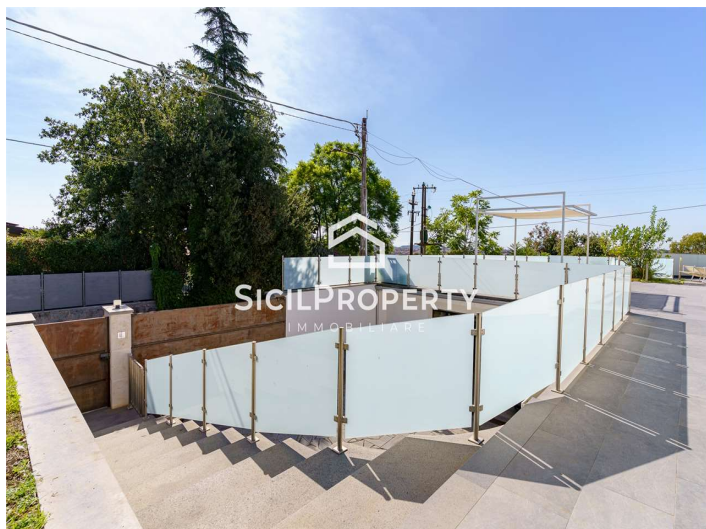

**Villa Singola a  
San Giovanni la Punta 400mq  
€ 780.000,00**

**CODICE IMMOBILE  
V001589**

**VISUALIZZA SUL SITO**

<b>11 LOCALI</b>	<b>1 GIARDINO</b>
<b>6 CAMERE</b>	<b>1 BOX</b>
<b>6 BAGNI</b>	<b>3 POSTI AUTO</b>
<b>0 BALCONI</b>	<b>1 PIANO</b>
<b>1 TERRAZZI</b>	<b>0 PIANI TOTALI</b>

**Villa Singola a  
San Giovanni la Punta 400mq  
€ 780.000,00**

**CODICE IMMOBILE  
V001589**

Sicilproperty Immobiliare propone in vendita a San Giovanni La Punta, nel riservato ed esclusivo Villaggio Inchiuso nei pressi di Viscalori di Viagrande una esclusivissima villa indipendente che combina estetica contemporanea con spazi abitativi esclusivi caratterizzati da grandi vetrate, materiali pregiati e alta efficienza energetica. Con i suoi 300 mq interni su un unico livello la villa si distingue per ampi ambienti luminosi e spazi esterni privati con piscina per oltre 800 mq e dispone di cinque stanze da letto, tutte dotate di bagno in camera, un bagno ospiti, un vano studio, una lavanderia e due splendide zone soggiorno connesse con cucina a vista e affaccio sulla piscina. Un box di 50 mq, l'impianto fotovoltaico e l'elevata attenzione al design arricchiscono la proprietà, offrendo un'esperienza abitativa che coniuga comfort, innovazione e prestigio.

Dimensione Piscina: 11,50 x 5 metri.

Prezzo richiesto Euro 780.000.

Classe Energetica A1

Codice Immobile V1589 oppure V001589

All'interno del nostro sito [www.sicilproperty.it](http://www.sicilproperty.it) è possibile visionare un VIDEO/DRONE promozionale ed un TOUR VIRTUALE INNOVATIVO dell'immobile, con PLANIMETRIA 3D, che permette di rilevare le misure degli ambienti.