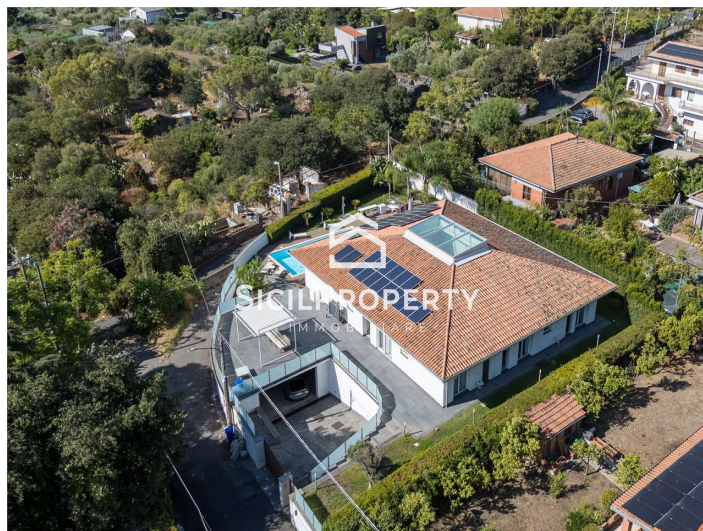

**Villa Singola a  
San Giovanni la Punta 400mq  
€ 780.000,00**

**CODICE IMMOBILE  
V001589**

**VISUALIZZA SUL SITO**

<b>11 LOCALI</b>	<b>1 GIARDINO</b>
<b>6 CAMERE</b>	<b>1 BOX</b>
<b>6 BAGNI</b>	<b>3 POSTI AUTO</b>
<b>0 BALCONI</b>	<b>1 PIANO</b>
<b>1 TERRAZZI</b>	<b>0 PIANI TOTALI</b>

**Villa Singola a  
San Giovanni la Punta 400mq  
€ 780.000,00**

**CODICE IMMOBILE  
V001589**

Sicilproperty Immobiliare propone in vendita a San Giovanni La Punta, nel riservato ed esclusivo Villaggio Inchiuso nei pressi di Viscalori di Viagrande una esclusivissima villa indipendente che combina estetica contemporanea con spazi abitativi esclusivi caratterizzati da grandi vetrate, materiali pregiati e alta efficienza energetica. Con i suoi 300 mq interni su un unico livello la villa si distingue per ampi ambienti luminosi e spazi esterni privati con piscina per oltre 800 mq e dispone di cinque stanze da letto, tutte dotate di bagno in camera, un bagno ospiti, un vano studio, una lavanderia e due splendide zone soggiorno connesse con cucina a vista e affaccio sulla piscina. Un box di 50 mq, l'impianto fotovoltaico e l'elevata attenzione al design arricchiscono la proprietà, offrendo un'esperienza abitativa che coniuga comfort, innovazione e prestigio.

Dimensione Piscina: 11,50 x 5 metri.

Prezzo richiesto Euro 780.000.

Classe Energetica A1

Codice Immobile V1589 oppure V001589

All'interno del nostro sito [www.sicilproperty.it](http://www.sicilproperty.it) è possibile visionare un VIDEO/DRONE promozionale ed un TOUR VIRTUALE INNOVATIVO dell'immobile, con PLANIMETRIA 3D, che permette di rilevare le misure degli ambienti.