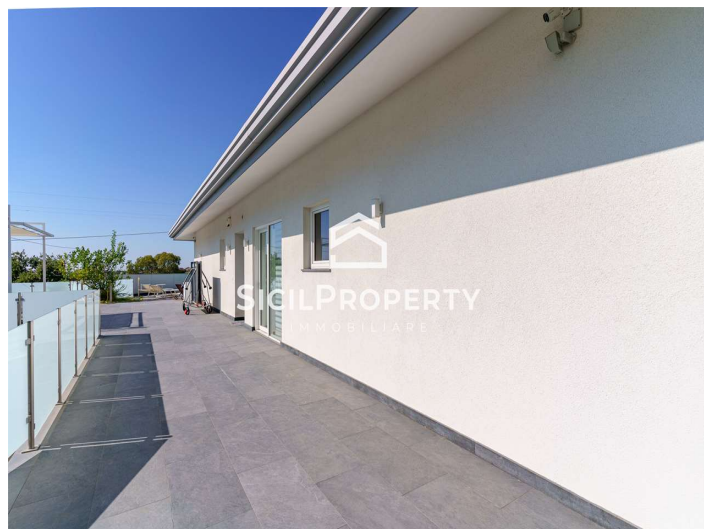

**Villa Singola a  
San Giovanni la Punta 400mq  
€ 780.000,00**

**CODICE IMMOBILE  
V001589**

**VISUALIZZA SUL SITO**

<b>11 LOCALI</b>	<b>1 GIARDINO</b>
<b>6 CAMERE</b>	<b>1 BOX</b>
<b>6 BAGNI</b>	<b>3 POSTI AUTO</b>
<b>0 BALCONI</b>	<b>1 PIANO</b>
<b>1 TERRAZZI</b>	<b>0 PIANI TOTALI</b>

**Villa Singola a  
San Giovanni la Punta 400mq  
€ 780.000,00**

**CODICE IMMOBILE  
V001589**

Sicilproperty Immobiliare propone in vendita a San Giovanni La Punta, nel riservato ed esclusivo Villaggio Inchiuso nei pressi di Viscalori di Viagrande una esclusivissima villa indipendente che combina estetica contemporanea con spazi abitativi esclusivi caratterizzati da grandi vetrate, materiali pregiati e alta efficienza energetica. Con i suoi 300 mq interni su un unico livello la villa si distingue per ampi ambienti luminosi e spazi esterni privati con piscina per oltre 800 mq e dispone di cinque stanze da letto, tutte dotate di bagno in camera, un bagno ospiti, un vano studio, una lavanderia e due splendide zone soggiorno connesse con cucina a vista e affaccio sulla piscina. Un box di 50 mq, l'impianto fotovoltaico e l'elevata attenzione al design arricchiscono la proprietà, offrendo un'esperienza abitativa che coniuga comfort, innovazione e prestigio.

Dimensione Piscina: 11,50 x 5 metri.

Prezzo richiesto Euro 780.000.

Classe Energetica A1

Codice Immobile V1589 oppure V001589

All'interno del nostro sito [www.sicilproperty.it](http://www.sicilproperty.it) è possibile visionare un VIDEO/DRONE promozionale ed un TOUR VIRTUALE INNOVATIVO dell'immobile, con PLANIMETRIA 3D, che permette di rilevare le misure degli ambienti.